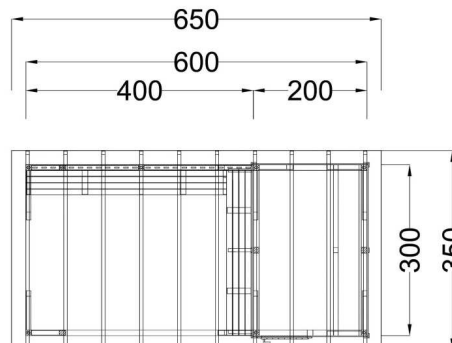

Kód výrobku: DM 6321 A.12

Název: Domek na hračky a nářadí s přístřeškem

Provedení: Smrk, přírodní - bez nátěru

DŘEVOARTIKL

Ilustrativní vyobrazení (provedení s lazurou)

Věková kategorie:	let
Rozměry d/š/v (cm)	600 x 300 x 280
Bezpečnostní zóna d/š (cm)	0 x 0
Maximální výška pádu (cm)	0
Dopadová plocha (m2)	0

Popis:

- čtyřboká konstrukce ze smrkových hranolů 600 x 300 x 280 cm
- domek, pultová střecha, podbití střechy - smrková palubka
- střešní krytina - bitumenový šindel, oplechování
- plně stěny - smrková palubka
- jednokřídlé dveře, okno 60 x 60 cm
- dvě lavice, zábradlí, regál uvnitř domku
- zemní kotvení

Materiálové provedení:

Konstrukce přístřešku a domku jsou vyrobeny ze smrkových délkově lepených konstrukčních KVH hranolů z důvodu eliminace trhlin, tvarových změn a vysoké pevnosti. Díky použití těchto materiálů je zabráněno dodatečnému kroucení a praskání jednotlivých elementů konstrukce a tím je zaručena i vysoká pevnost a estetická hodnota celé konstrukce. Veškeré dřevěné díly jsou povrchově opracovány hoblováním a broušením včetně sražení hran. Celá konstrukce je opracována na moderním přesném tesařském obráběcím centru Hundegger SC3 díky čemuž je dosaženo precizní výroby veškerých konstrukčních tesařských spojů. Nosná konstrukce je ukotvena do terénu, případně do předem vytvořené základové desky, pomocí speciálních skrytých trubkových žárově zinkovaných kotev. Střešní plášť je tvořen smrkovými palubkami, asfaltovým pásem a bitumenovým šindelem. Okraj střechy je chráněn žárově zinkovaným plechem. Na opláštění domku je použita SM palubka. Rozměry konstrukce včetně přesahu střechy - 650 x 350 x 280 cm. Rozměry domku - 200 x 300 cm. Podchozí výška 200 cm.