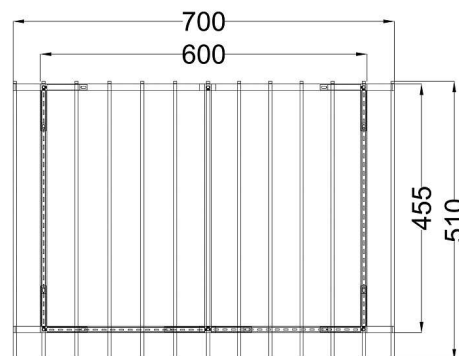

Kód výrobku: DM 3450 C.14

Název: Venkovní třída k MŠ

Provedení: Smrk, tenkovrstvá olejová lazura

DŘEVOARTIKL

Věková kategorie:	let
Rozměry d/š/v (cm)	600 x 455 x 305
Bezpečnostní zóna d/š (cm)	0 x 0
Maximální výška pádu (cm)	0
Dopadová plocha (m2)	0

Popis:

- čtyřboká konstrukce ze smrkových hranolů 600 x 455 x 305 cm
- stojky
- pozednice
- krokve
- zábradlí
- branka
- zemní kotvení

Materiálové provedení:

Venkovní třída je vyrobena ze smrkových délkově lepených konstrukčních KVH hranolů z důvodu eliminace trhlin, tvarových změn a vysoké pevnosti. Díky použití těchto materiálů je zabráněno dodatečnému kroucení a praskání jednotlivých elementů konstrukce a tím je zaručena i vysoká pevnost a estetická hodnota celé konstrukce. Veškeré dřevěné díly jsou povrchově opracovány hoblováním a broušením včetně sražení hran. Celá konstrukce je opracována na moderním přesném tesařském obráběcím centru Hundegger SC3 díky čemuž je dosaženo precizní výroby veškerých konstrukčních tesařských spojů. Nosná konstrukce je ukotvena do terénu, případně do předem vytvořené základové desky, pomocí speciálních skrytých trubkových žárově zinkovaných kotev.

Konstrukce je ošetřena tenkovrstvou lazurou OSMO na bázi přírodních olejů pro venkovní použití. Tato lazura je vhodná pro dětské hračky v souladu s požadavky normy ČSN EN 71-3.

Půdorysné rozměry včetně přesahu krokví - 700 x 510 x 305 cm

Podchodzí výška - 280 cm

www.drevoartikl.cz