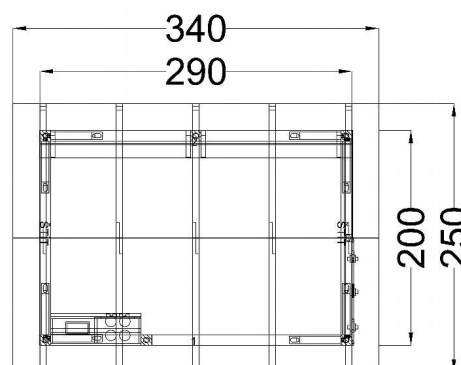

**Kód výrobku: DM 3012 B.14**

Název: Herní učebna

Provedení: Smrk, tenkovrstvá olejová lazura

**DŘEVOARTIKL**

<b>Věková kategorie:</b>	let
<b>Rozměry d/š/v (cm)</b>	290 x 200 x 230
<b>Bezpečnostní zóna d/š (cm)</b>	0 x 0
<b>Maximální výška pádu (cm)</b>	0
<b>Dopadová plocha (m2)</b>	0

Herní učebna obsahuje:

- dřevěnou konstrukci ze smrkového masivu 290 x 200 x 230 cm
- hru pro rozvoj motoriky (stěna a tři různé dráhy s pohyblivými herní kameny)
- tabuli na kreslení z HPL laminátu
- herní kuchyňku
- lavičku na sezení
- střešní krytinu z bitumenového šindele
- ocelová žárově zinkovaná zemní kotvení k zabetonování

Rozměry včetně přesahu střechy – 340 x 250 x 230 cm

[www.drevoartikl.cz](http://www.drevoartikl.cz)