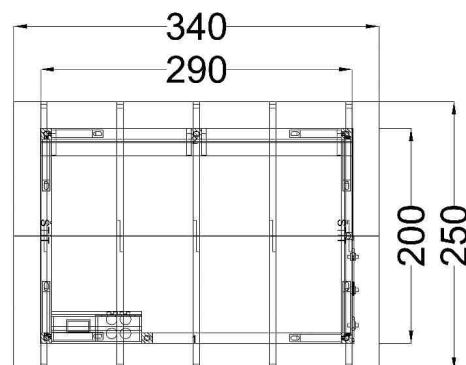

Kód výrobku: DM 3012 B.12

Název: Herní učebna

Provedení: Smrk, přírodní - bez nátěru

DŘEVOARTIKL

Ilustrativní vyobrazení (provedení s lazurou)

Věková kategorie:	let
Rozměry d/š/v (cm)	290 x 200 x 230
Bezpečnostní zóna d/š (cm)	0 x 0
Maximální výška pádu (cm)	0
Dopadová plocha (m2)	0

Herní učebna obsahuje:

- dřevěnou konstrukci ze smrkového masivu 290 x 200 x 230 cm
- hru pro rozvoj motoriky (stěna a tři různé dráhy s pohyblivými herní kameny)
- tabuli na kreslení z HPL laminátu
- herní kuchyňku
- lavičku na sezení
- střešní krytinu z bitumenového šindele
- ocelová žárově zinkovaná zemní kotvení k zabetonování

Podchodzí výška – 180 cm

Rozměry včetně přesahu střechy – 340 x 250 x 230 cm

Ilustrativní vyobrazení (provedení s lazurou)

www.drevoartikl.cz