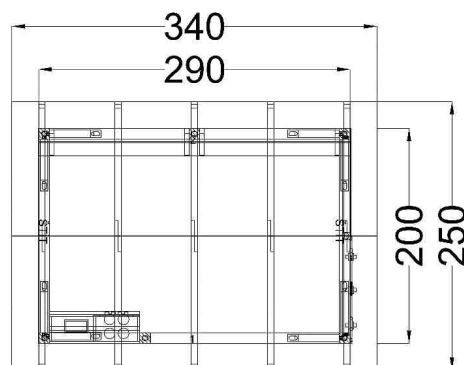

Kód výrobku: DM 3012 B.11

Název: Herní učebna

Provedení: Smrk, silnovrstvá lazura Remmers

DŘEVOARTIKL

Věková kategorie:	let
Rozměry d/š/v (cm)	290 x 200 x 230
Bezpečnostní zóna d/š (cm)	0 x 0
Maximální výška pádu (cm)	0
Dopadová plocha (m2)	0

Herní učebna obsahuje:

- dřevěnou konstrukci ze smrkového masivu 290 x 200 x 230 cm
- hru pro rozvoj motoriky (stěna a tři různé dráhy s pohyblivými herní kameny)
- tabuli na kreslení z HPL laminátu
- herní kuchyňku
- lavičku na sezení
- střešní krytinu z bitumenového šindele
- ocelová žárově zinkovaná zemní kotvení k zabetonování

Ochrana dřevěných prvků je provedena UV odolnou silnovrstvou lazurou REMMERS včetně impregnačního základu.

Podchodzí výška – 180 cm

Rozměry včetně přesahu střechy – 340 x 250 x 230 cm

www.drevoartikl.cz