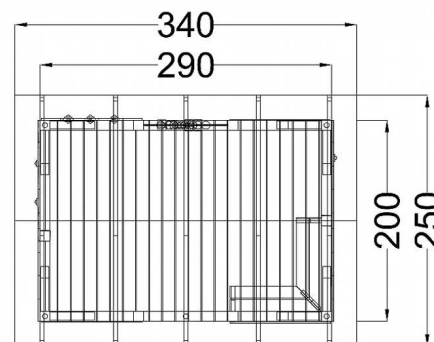

**Kód výrobku: DM 3012 A1.14**

**Název: Herní učebna**

**Provedení: Smrk, tenkovrstvá olejová lazura**

**DŘEVOARTIKL**

<b>Věková kategorie:</b>	<b>let</b>
<b>Rozměry d/š/v (cm)</b>	<b>290 x 200 x 245</b>
<b>Bezpečnostní zóna d/š (cm)</b>	<b>0 x 0</b>
<b>Maximální výška pádu (cm)</b>	<b>0</b>
<b>Dopadová plocha (m2)</b>	<b>0</b>

Herní učebna obsahuje:

- dřevěnou konstrukci ze smrkového masivu 290 x 200 x 245 cm
- bludiště pro rozvoj motoriky – Veverka a Myška
- hru pro rozvoj motoriky (stěna a tři různé dráhy s pohyblivými herní kameny)
- dvě tabule na kreslení, počítadlo
- herní stěny – Čísla a Abeceda
- lavičku na sezení ve tvaru "L" s délkou 400 cm
- střešní krytinu z bitumenového šindele
- ocelová žárově zinkovaná zemní kotvení k zabetonování

Materiálové provedení:

Dřevěná konstrukce je vyrobena z lepených, nebo mimostředových smrkových hranolů se zaoblenými hranami. Střešní plášť je tvořen smrkovými palubkami krytými bitumenovým šindelem. Okraj střechy je chráněn žárově zinkovaným plechem. Tabule na kreslení jsou vyrobeny z vysokotlakého laminátu. Koule počítadla jsou vyrobeny z modřínového lepeného dřeva. Tyčky počítadla jsou z nerezové oceli. Plastové prvky jsou vyrobeny z polyetylenu Playtec, který zaručuje UV odolnost, barevnou stálost a velmi dlouhou životnost.

Rozměry včetně přesahu střechy – 340 x 250 x 245 cm

[www.drevoartikl.cz](http://www.drevoartikl.cz)