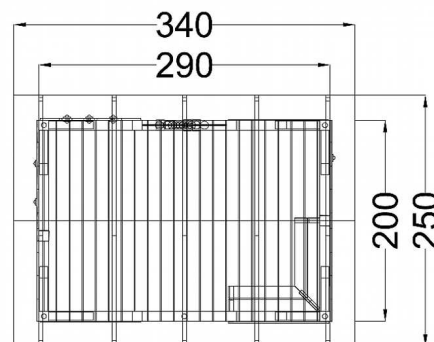

www.drevoartikl.cz