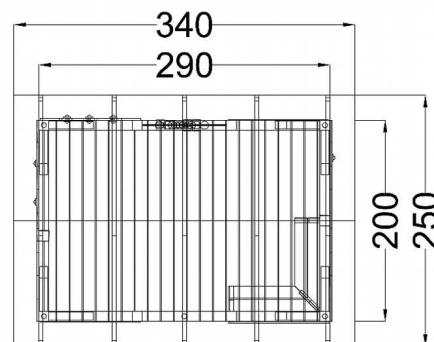

Kód výrobku: DM 3012 A1.11

Název: Herní učebna

Provedení: Smrk, silnovrstvá lazura Remmers

DŘEVOARTIKL

Věková kategorie:	let
Rozměry d/š/v (cm)	290 x 200 x 245
Bezpečnostní zóna d/š (cm)	0 x 0
Maximální výška pádu (cm)	0
Dopadová plocha (m2)	0

Herní učebna obsahuje:

- dřevěnou konstrukci ze smrkového masivu 290 x 200 x 245 cm
- bludiště pro rozvoj motoriky – Veverka a Myška
- hru pro rozvoj motoriky (stěna a tři různé dráhy s pohyblivými herní kameny)
- dvě tabule na kreslení, počítadlo
- herní stěny – Čísla a Abeceda
- lavičku na sezení ve tvaru "L" s délkou 400 cm
- střešní krytinu z bitumenového šindele
- ocelová žárově zinkovaná zemní kotvení k zabetonování

Materiálové provedení:

Dřevěná konstrukce je vyrobena z lepených, nebo mimostředových smrkových hranolů se zaoblenými hranami. Střešní plášť je tvořen smrkovými palubkami krytými bitumenovým šindelem. Okraj střechy je chráněn žárově zinkovaným plechem. Tabule na kreslení jsou vyrobeny z vysokotlakého laminátu. Koule počítadla jsou vyrobeny z modřínového lepeného dřeva. Tyčky počítadla jsou z nerezové oceli. Plastové prvky jsou vyrobeny z polyetylenu Playtec, který zaručuje UV odolnost, barevnou stálost a velmi dlouhou životnost.

Ochrana dřevěných prvků je provedena UV odolnou silnovrstvou lazurou REMMERS včetně impregnačního základu.

Podchodzí výška – 180 cm

Rozměry včetně přesahu střechy – 340 x 250 x 245 cm

www.drevoartikl.cz