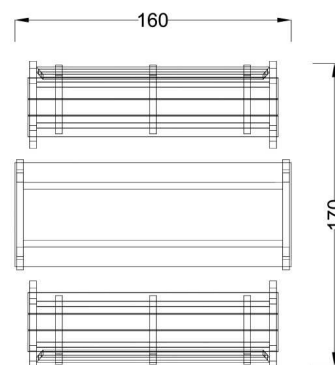

Kód výrobku: DM 2271 A.04

Název: Posezení Alicia

Provedení: Modřín, tenkovrstvá olejová lazura

DŘEVOARTIKL

Věková kategorie:	let
Rozměry d/š/v (cm)	160 x 170 x 78
Bezpečnostní zóna d/š (cm)	0 x 0
Maximální výška pádu (cm)	0
Dopadová plocha (m2)	0

Posezení obsahuje:

- 2 lavičkové ocelové konstrukce
- stolovou ocelovou konstrukci
- dřevěná prkna pro sedáky
- dřevěná prkna pro opěradla
- plastovou stolovou desku

Materiálové provedení:

Dřevěné části jsou vyrobeny z modřínového masivu a mají zaoblené hrany. Ochrana dřevěných prvků je provedena tenkovrstvou lazurou OSMO na bázi přírodních olejů pro venkovní použití. Tato lazura je vhodná pro dětské hračky v souladu s požadavky normy ČSN EN 71-3. Plastové prvky jsou vyrobeny z polyetylenu Playtec, který zaručuje UV odolnost, barevnou stálost a velmi dlouhou životnost. Ocelové části jsou ošetřeny žárovým zinkováním.

Rozměry posezení:

délka 160 cm,
šířka 170 cm,
celková výška 78 cm,
výška sedáku 44 cm,
výška stolu 75 cm

Výrobek je standardně přenosný bez pevného spojení s podkladem. Montáží se rozumí kompletace a usazení na terén.