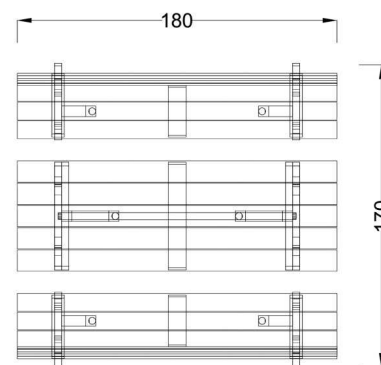

Kód výrobku: DM 2261 B.01

Název: Posezení Nela - dětské

Provedení: Modřín, silnovrstvá lazura Remmers

DŘEVOARTIKL

Věková kategorie:	let
Rozměry d/š/v (cm)	180 x 170 x 70
Bezpečnostní zóna d/š (cm)	0 x 0
Maximální výška pádu (cm)	32
Dopadová plocha (m2)	0

Posezení obsahuje:
- dvě lavičky s opěradlem
- stůl

Materiálové provedení:

Dřevěné části jsou vyrobeny z modřínového masivu a mají zaoblené hrany. Ochranu dřevěných částí zajišťuje ručně prováděný základní impregnační nátěr a následné vysokotlaké nanášení silnovrstvé, uv stabilní a velmi trvanlivé lazury Remmers Induline.

Rozměry posezení:

délka 180 cm,
šířka 170 cm,
celková výška 70 cm,
výška sedáku 32 cm,
výška stolu 62 cm

Výrobek je standardně přenosný bez pevného spojení s podkladem. Montáží se rozumí kompletace a usazení na terén.