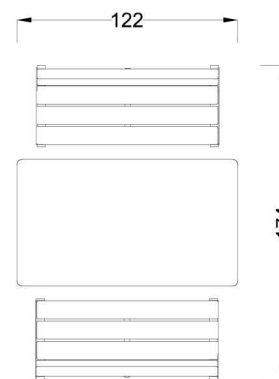

Ocelové části jsou ošetřeny velmi odolným lakováním formou elektrostatického nanášení barvy s jejím následným vytvrzením ve vypalovací komoře.

Rozměry posezení:

délka 122 cm

šířka 174 cm

celková výška 57 cm

výška sedáku 30 cm

výška stolu 53 cm

Výrobek je standardně přenosný bez pevného spojení s podkladem.

Montáží se rozumí kompletace a usazení na terén.