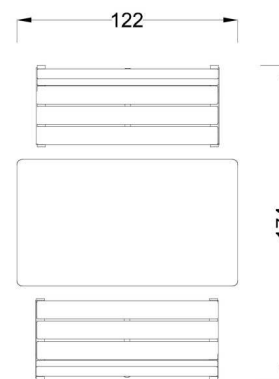

Rozměry posezení:

délka 122 cm

šířka 174 cm

celková výška 57 cm

výška sedáku 30 cm

výška stolu 53 cm

Výrobek je standardně přenosný bez pevného spojení s podkladem.

Montáží se rozumí kompletace a usazení na terén.