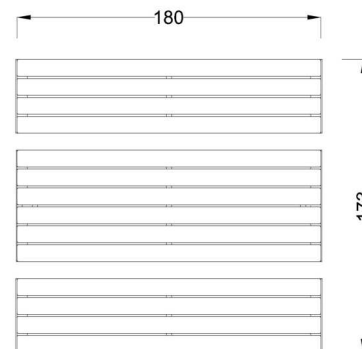

**Kód výrobku: DM 2252 A.02**  
Název: Posezení Isabel  
Provedení: Modřín, přírodní - bez nátěru

**Posezení obsahuje:**

- dvě lavičkové ocelové konstrukce
- stolovou ocelovou konstrukci
- dřevěná prkna pro sedáky
- dřevěná prkna pro stolovou desku

**Materiálové provedení:**

Dřevěné části jsou vyrobeny z modřínového masivu a mají zaoblené hrany. Ocelové části jsou ošetřeny velmi odolným lakováním formou elektrostatického nanášení barvy s jejím následným vytvrzením ve vypalovací komoře.

**Rozměry posezení:**

délka 180 cm  
šířka 173 cm  
celková výška 76 cm  
výška sedáku 46 cm  
výška stolu 76 cm

Stůl vyžaduje betonáž. Lavičky jsou standardně přenosné bez pevného spojení s podkladem. Montáž laviček se rozumí kompletace a usazení na terén.