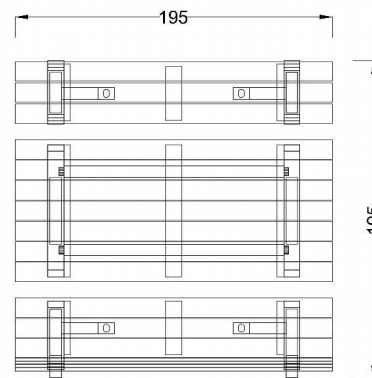

Kód výrobku: DM 2205 A2.04

Název: Posezení Lorenzo

Provedení: Modřín, tenkovrstvá olejová lazura

DŘEVOARTIKL

Věková kategorie:	let
Rozměry d/š/v (cm)	195 x 205 x 85
Bezpečnostní zóna d/š (cm)	0 x 0
Maximální výška pádu (cm)	0
Dopadová plocha (m2)	0

Posezení obsahuje:
- lavičku bez opěradla
- lavičku s opěradlem
- stůl

Materiálové provedení:

Dřevěné části jsou vyrobeny z modřínového masivu a mají zaoblené hrany. Ochrana dřevěných prvků je provedena tenkovrstvou lazuroou OSMO na bázi přírodních olejů pro venkovní použití. Tato lazura je vhodná pro dětské hračky v souladu s požadavky normy ČSN EN 71-3.

Rozměry posezení:

délka 195 cm,
šířka 205 cm,
celková výška 85 cm,
výška sedáku 45 cm,
výška stolu 73 cm

Výrobek je standardně přenosný bez pevného spojení s podkladem. Montáž se rozumí kompletace a usazení na terén.