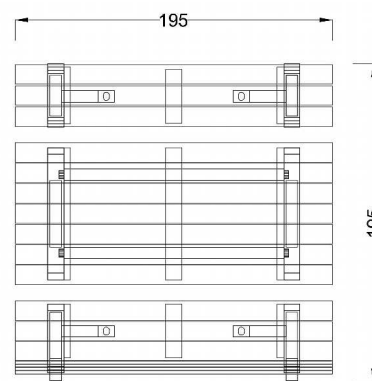

Kód výrobku: DM 2205 A2.01

Název: Posezení Lorenzo

Provedení: Modřín, silnovrstvá lazura Remmers

DŘEVOARTIKL

Věková kategorie:	let
Rozměry d/š/v (cm)	195 x 205 x 85
Bezpečnostní zóna d/š (cm)	0 x 0
Maximální výška pádu (cm)	0
Dopadová plocha (m2)	0

Posezení obsahuje:
- lavičku bez opěradla
- lavičku s opěradlem
- stůl

Materiálové provedení:

Dřevěné části jsou vyrobeny z modřínového masivu a mají zaoblené hrany. Ochranu dřevěných částí zajišťuje ručně prováděný základní impregnační nátěr a následné vysokotlaké nanášení silnovrstvé, UV stabilní a velmi trvanlivé lazury Remmers Induline.

Rozměry posezení:

délka 195 cm,
šířka 205 cm,
celková výška 85 cm,
výška sedáku 45 cm,
výška stolu 73 cm

Výrobek je standardně přenosný bez pevného spojení s podkladem. Montáž se rozumí kompletace a usazení na terén.