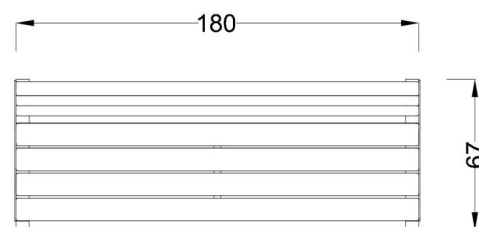

Rozměry lavičky:

délka 180 cm

šířka 67 cm

celková výška 82 cm

výška sedáku 46 cm

Montáž se rozumí kompletace a usazení na terén.

[www.drevoartikl.cz](http://www.drevoartikl.cz)