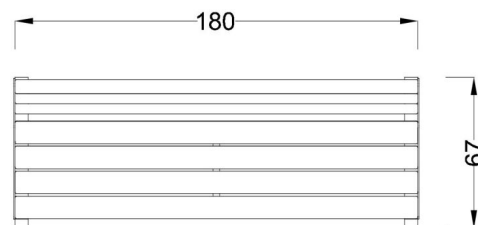

Kód výrobku: DM 2152 A1.02

Název: Lavička Isabel s opěradlem
Provedení: Modřín, přírodní - bez nátěru

Lavička obsahuje:

- ocelovou konstrukci
- čtyři dřevěná prkna pro sedák
- tři dřevěná prkna pro opěradlo

Materiálové provedení:

Dřevěné části jsou vyrobeny z modřínového masivu a mají zaoblené hrany. Ocelové části jsou ošetřeny velmi odolným lakováním formou elektrostatického nanášení barvy s jejím následným vytvrzením ve vypalovací komoře.

Výrobek je standardně přenosný bez pevného spojení s podkladem.

Rozměry lavičky:

délka 180 cm
šířka 67 cm
celková výška 82 cm
výška sedáku 46 cm

Montáž se rozumí kompletace a usazení na terén.

www.drevoartikl.cz