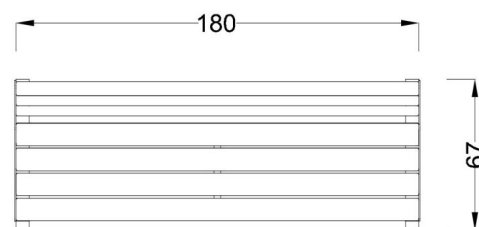

Rozměry lavičky:

délka 180 cm

šířka 67 cm

celková výška 82 cm

výška sedáku 46 cm

Montáž se rozumí kompletace a usazení na terén.

www.drevoartikl.cz