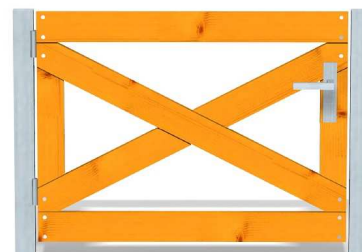

Kód výrobku: DM 1141 A.01

Název: Branka - ondřejský kříž

Provedení: Modřín, silnovrstvá lazura Remmers

DŘEVOARTIKL

Branka obsahuje:

- jedno křídlo
- dřevěné vodorovné příčky
- dřevěné stojky
- dřevěné madlo
- dřevěnou výplň - Ondřejský kříž
- kování: závěsy, klika se štítkem a západkou

Výška branky je 85 cm a délka branky je 100 cm.

Dřevěné části jsou vyrobeny z modřínového dřeva.

Ochranu dřevěných částí zajišťuje ručně prováděný základní impregnační nátěr a následné vysokotlaké nanášení silnovrstvé, uv stabilní a velmi trvanlivé lazury Remmers Induline.