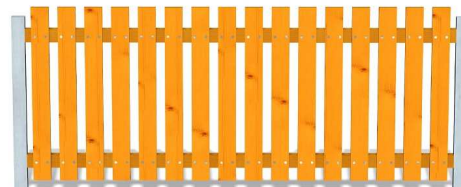

Oplocení obsahuje:

- dřevěné plotovky, horní hrana rovná
- dřevěné příčky
- ocelové sloupky

Výška plotu je 85 cm a délka jednoho plotového pole je 250 cm. Délka plotovky je 80 cm.

Oplocení lze doplnit brankami, přizpůsobit pro svah, upravit úhel navazujících plotových polí dle potřeby.

Dřevěné části jsou vyrobeny z modřínového dřeva.

Ochrana dřevěných prvků je provedena tenkovrstvou lazuroou OSMO na bázi přírodních olejů pro venkovní použití. Tato lazura je vhodná pro dětské hračky v souladu s požadavky normy ČSN EN 71-3.

Ocelové části jsou ošetřeny žárovým zinkováním.

Oplocení se kotví betonáží sloupků do betonových patek.