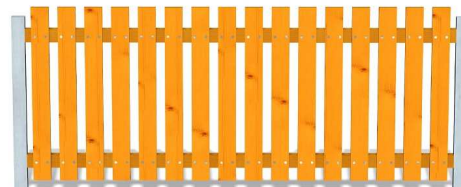

Oplocení obsahuje:

- dřevěné plotovky, horní hrana rovná
- dřevěné příčky
- ocelové sloupky

Výška plotu je 85 cm a délka jednoho plotového pole je 250 cm. Délka plotovky je 80 cm.

Oplocení lze doplnit brankami, přizpůsobit pro svah, upravit úhel navazujících plotových polí dle potřeby.

Dřevěné části jsou vyrobeny z modřínového dřeva.

Ochranu dřevěných částí zajišťuje ručně prováděný základní impregnační nátěr a následně vysokotlaké nanášení silnovrstvé, uv stabilní a velmi trvanlivé lazury Remmers Induline.

Ocelové části jsou ošetřeny žárovým zinkováním.

Oplocení se kotví betonáží sloupků do betonových patek.