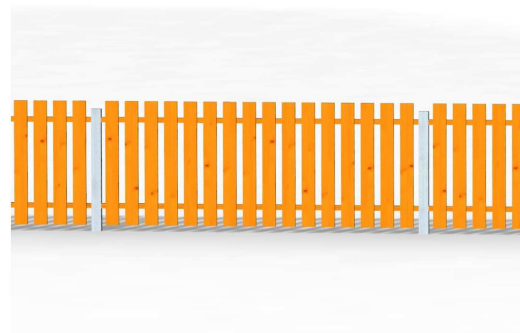

Oplocení obsahuje:

- dřevěné plotovky, horní hrana rovná
- dřevěné příčky
- ocelové sloupky

Výška plotu je 85 cm a délka jednoho plotového pole je 250 cm. Délka plotovky je 80 cm.

Oplocení lze doplnit brankami, přizpůsobit pro svah, upravit úhel navazujících plotových polí dle potřeby.

Dřevěné části jsou vyrobeny z modřínového dřeva.

Ochranu dřevěných částí zajišťuje ručně prováděný základní impregnační nátěr a následně vysokotlaké nanášení silnovrstvé, uv stabilní a velmi trvanlivé lazury Remmers Induline.

Ocelové části jsou ošetřeny žárovým zinkováním.

Oplocení se kotví betonáží sloupků do betonových patek.