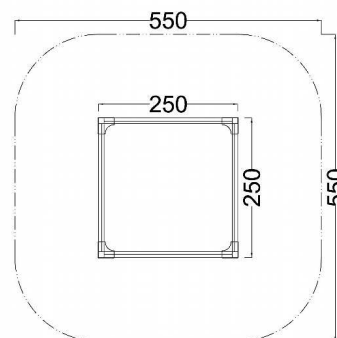

Věková kategorie:	od 2 let
Rozměry d/š/v (cm)	250 x 250 x 40
Bezpečnostní zóna d/š (cm)	550 x 550
Maximální výška pádu (cm)	40
Dopadová plocha (m2)	0

Pískoviště obsahuje:

- 4 bočnice z modřínových fošen
- 9 stojek z modřínových hranolů
- 4 dřevěné sedáky z modřínového masivu po obvodu pískoviště
- 4 rohové plastové sedáky
- geotextilii

Materiálové provedení:

Dřevěná konstrukce je vyrobena z modřínových fošen a lepených, nebo mimostředových modřínových hranolů se zaoblenými hranami.

Ochrana dřevěných prvků je provedena tenkovrstvou lazurou OSMO na bázi přírodních olejů pro venkovní použití. Tato lazura je vhodná pro dětské hračky v souladu s požadavky normy ČSN EN 71-3.

Plastové prvky jsou vyrobeny z polyetylenu Playtec, který zaručuje UV odolnost, barevnou stálost a velmi dlouhou životnost.

Zařízení je certifikováno a splňuje veškerá kritéria stanovená platnými normami a předpisy EU a ČR (ČSN EN 1176).

Řez pískovištěm