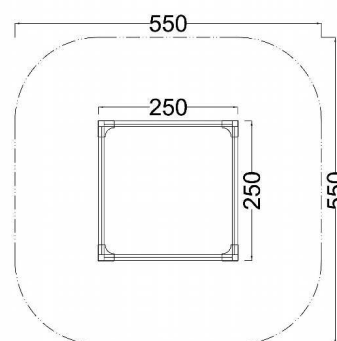

Věková kategorie:	od 2 let
Rozměry d/š/v (cm)	250 x 250 x 40
Bezpečnostní zóna d/š (cm)	550 x 550
Maximální výška pádu (cm)	40
Dopadová plocha (m2)	0

Pískoviště obsahuje:

- 4 bočnice z modřínových fošen
- 9 stojek z modřínových hranolů
- 4 dřevěné sedáky z modřínového masivu po obvodu pískoviště
- 4 rohové plastové sedáky
- geotextilii

Materiálové provedení:

Dřevěná konstrukce je vyrobena z modřínových fošen a lepených, nebo mimostředových modřínových hranolů se zaoblenými hranami.

Plastové prvky jsou vyrobeny z polyetylenu Playtec, který zaručuje UV odolnost, barevnou stálost a velmi dlouhou životnost.

Zařízení je certifikováno a splňuje veškerá kritéria stanovená platnými normami a předpisy EU a ČR (ČSN EN 1176).

Řez pískovištěm