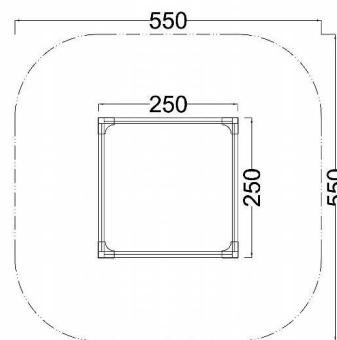

Věková kategorie:	od 2 let
Rozměry d/š/v (cm)	250 x 250 x 40
Bezpečnostní zóna d/š (cm)	550 x 550
Maximální výška pádu (cm)	40
Dopadová plocha (m2)	0

Pískoviště obsahuje:

- 4 bočnice z modřínových fošen
- 9 stojek z modřínových hranolů se zaoblenými hranami.
- 4 dřevěné sedáky z modřínového masivu po obvodu pískoviště
- 4 rohové plastové sedáky
- geotextilii

Materiálové provedení:

Dřevěná konstrukce je vyrobena z modřínových fošen a lepených, nebo mimostředových modřínových hranolů se zaoblenými hranami.

Ochrana dřevěných prvků je provedena UV odolnou silnovrstvou lazurou REMMERS včetně impregnačního základu.

Plastové prvky jsou vyrobeny z polyetylenu Playtec, který zaručuje UV odolnost, barevnou stálost a velmi dlouhou životnost.

Zařízení je certifikováno a splňuje veškerá kritéria stanovená platnými normami a předpisy EU a ČR (ČSN EN 1176).

Řez pískovištěm