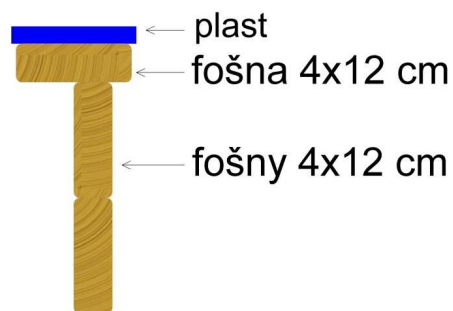

Řez pískovištěm