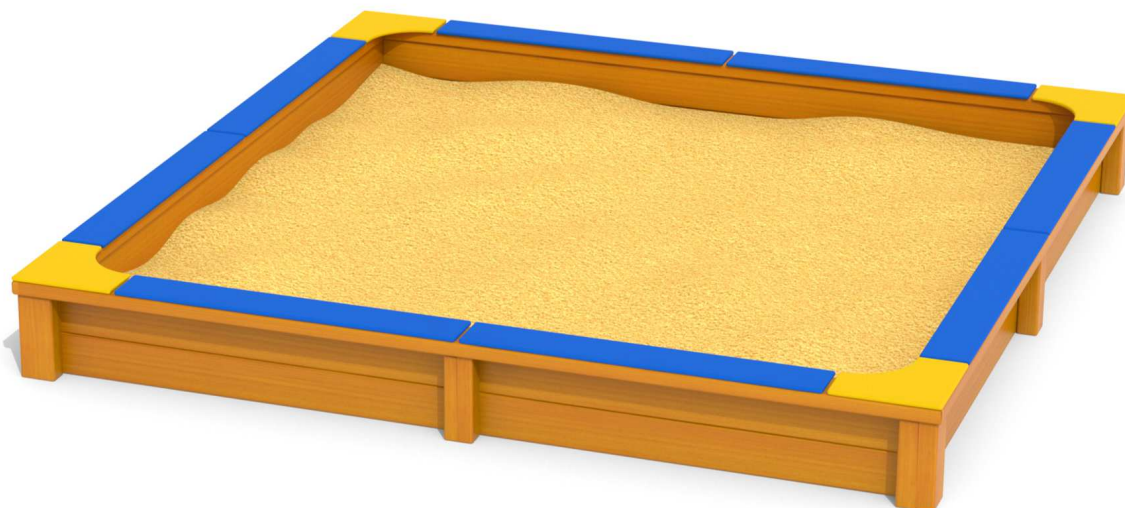

Kód výrobku: DA 8025 B.04

Název: Pískoviště - typ B - 250 x 250 cm

Provedení: Modřín, tenkovrstvá olejová lazura

DŘEVOARTIKL

Věková kategorie:	od 2 let
Rozměry d/š/v (cm)	250 x 250 x 30
Bezpečnostní zóna d/š (cm)	550 x 550
Maximální výška pádu (cm)	30
Dopadová plocha (m2)	0

Pískoviště obsahuje:

- 4 bočnice z modřínových fošen
- 8 stojek z modřínových hranolů
- 4 dřevěné sedáky z modřínového masivu po obvodu pískoviště
- 4 rohové plastové sedáky
- 8 obdélníkových plastových sedáků
- geotextilii

Materiálové provedení:

Dřevěná konstrukce je vyrobena z modřínových fošen a lepených, nebo mimostředových modřínových hranolů se zaoblenými hranami.

Ochrana dřevěných prvků je provedena tenkovrstvou lazuroou OSMO na bázi přírodních olejů pro venkovní použití. Tato lazura je vhodná pro dětské hračky v souladu s požadavky normy ČSN EN 71-3.

Plastové prvky jsou vyrobeny z polyetylenu Playtec, který zaručuje UV odolnost, barevnou stálost a velmi dlouhou životnost.

Zařízení je certifikováno a splňuje veškerá kritéria stanovená platnými normami a předpisy EU a ČR (ČSN EN 1176).