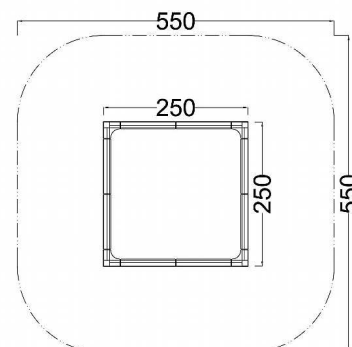

Řez pískovištěm