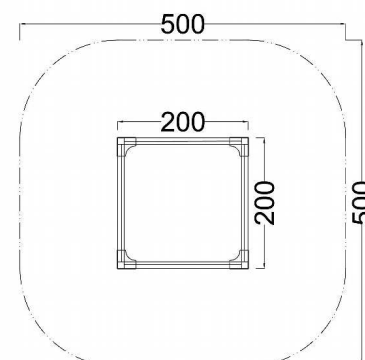

Věková kategorie:	od 2 let
Rozměry d/š/v (cm)	200 x 200 x 40
Bezpečnostní zóna d/š (cm)	500 x 500
Maximální výška pádu (cm)	40
Dopadová plocha (m2)	0

Pískoviště obsahuje:

- 4 bočnice z modřínových fošen
- 9 stojek z modřínových hranolů
- 4 dřevěné sedáky z modřínového masivu po obvodu pískoviště
- 4 rohové plastové sedáky
- geotextilii

Materiálové provedení:

Dřevěná konstrukce je vyrobena z modřínových fošen a lepených, nebo mimostředových modřínových hranolů se zaoblenými hranami.

Ochrana dřevěných prvků je provedena tenkovrstvou lazurou OSMO na bázi přírodních olejů pro venkovní použití. Tato lazura je vhodná pro dětské hračky v souladu s požadavky normy ČSN EN 71-3.

Plastové prvky jsou vyrobeny z polyetylenu Playtec, který zaručuje UV odolnost, barevnou stálost a velmi dlouhou životnost.

Zařízení je certifikováno a splňuje veškerá kritéria stanovená platnými normami a předpisy EU a ČR (ČSN EN 1176).

Řez pískovištěm