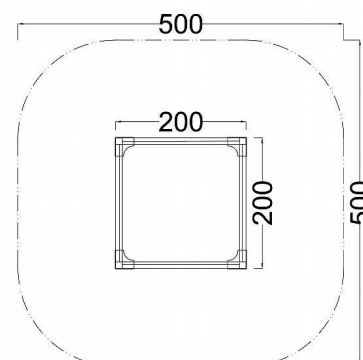

Věková kategorie:	od 2 let
Rozměry d/š/v (cm)	200 x 200 x 40
Bezpečnostní zóna d/š (cm)	500 x 500
Maximální výška pádu (cm)	40
Dopadová plocha (m2)	0

Pískoviště obsahuje:

- 4 bočnice z modřínových fošen
- 9 stojek z modřínových hranolů
- 4 dřevěné sedáky z modřínového masivu po obvodu pískoviště
- 4 rohové plastové sedáky
- geotextilii

Materiálové provedení:

Dřevěná konstrukce je vyrobena z modřínových fošen a lepených, nebo mimostředových modřínových hranolů se zaoblenými hranami.

Plastové prvky jsou vyrobeny z polyetylenu Playtec, který zaručuje UV odolnost, barevnou stálost a velmi dlouhou životnost.

Zařízení je certifikováno a splňuje veškerá kritéria stanovená platnými normami a předpisy EU a ČR (ČSN EN 1176).

Řez pískovištěm