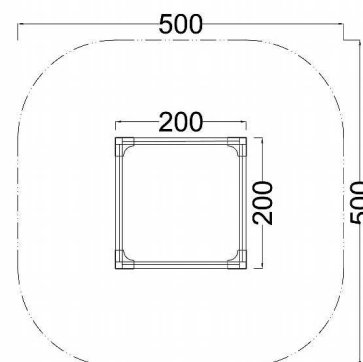

Věková kategorie:	od 2 let
Rozměry d/š/v (cm)	200 x 200 x 40
Bezpečnostní zóna d/š (cm)	500 x 500
Maximální výška pádu (cm)	40
Dopadová plocha (m2)	0

Pískoviště obsahuje:

- 4 bočnice z modřínových fošen
- 9 stojek z modřínových hranolů
- 4 dřevěné sedáky z modřínového masivu po obvodu pískoviště
- 4 rohové plastové sedáky
- geotextilii

Materiálové provedení:

Dřevěná konstrukce je vyrobena z modřínových fošen a lepených, nebo mimostředových modřínových hranolů se zaoblenými hranami.

Ochrana dřevěných prvků je provedena UV odolnou silnovrstvou lazurou REMMERS včetně impregnačního základu.

Plastové prvky jsou vyrobeny z polyetylenu Playtec, který zaručuje UV odolnost, barevnou stálost a velmi dlouhou životnost.

Zařízení je certifikováno a splňuje veškerá kritéria stanovená platnými normami a předpisy EU a ČR (ČSN EN 1176).

Řez pískovištěm