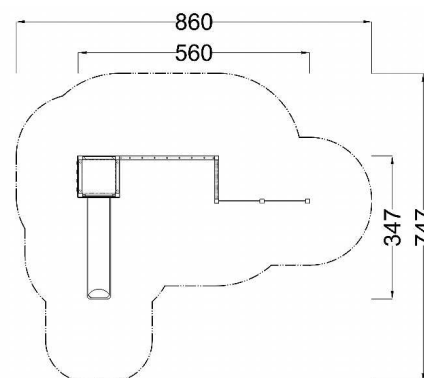

www.drevoartikl.cz