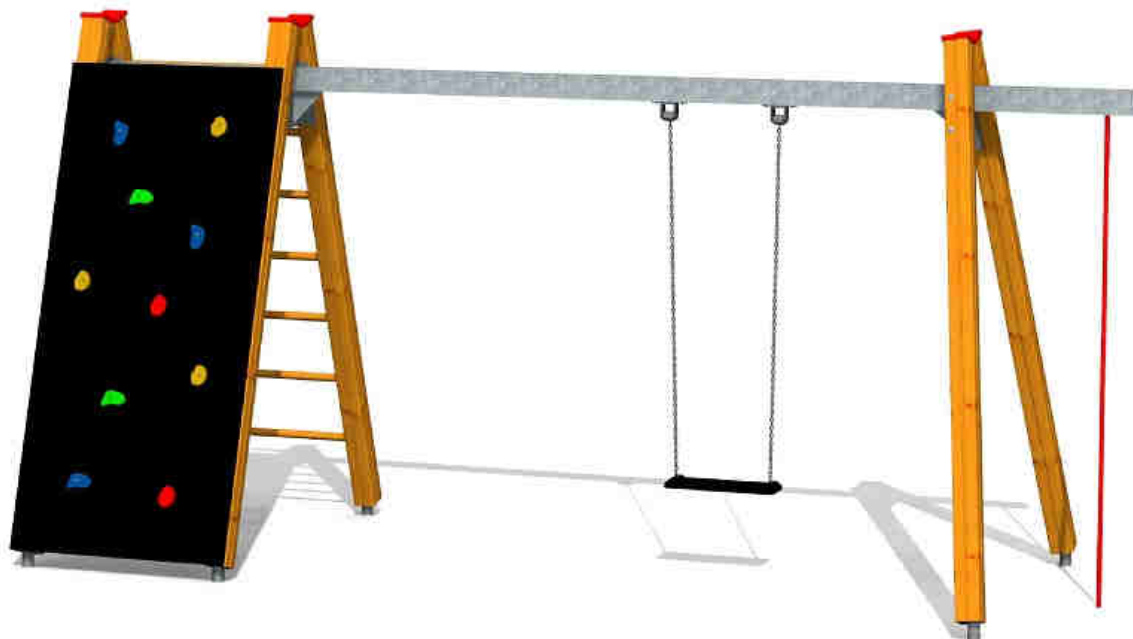

Kód výrobku: DA 6322 B.01

Název: Herní sestava s houpačkou
Provedení: Modřín, silnovrstvá lazura Remmers

Věková kategorie:	od 3 do 14 let
Rozměry d/š/v (cm)	510 x 175 x 242
Bezpečnostní zóna d/š (cm)	912 x 750
Maximální výška pádu (cm)	210
Dopadová plocha (m2)	50

Herní sestava obsahuje:

- lezecký žebřík s nerezovými příčkami
- lezeckou stěnu se speciálními chyty
- lezecké lano
- houpačkový ocelový nosník
- 2 dřevěné houpačkové stojky
- bezpečnostní houpačkový sedák s řetězy
- dva bezúdržbové houpačkové závěsy
- krytky hranolů
- ocelová žárově zinkovaná zemní kotvení k zabetonování

Materiálové provedení:

Dřevěná konstrukce je vyrobena z lepených, nebo mimostředových modřínových hranolů se zaoblenými hranami. Lezecká stěna je vyrobena z voděodolné překližky s protiskluzovou úpravou. Ocelový nosník a kotvení jsou žárově zinkovány. Lezecké lano je sestaveno z lan s vícepramenným ocelovým jádrem. Ochrana dřevěných prvků je provedena UV odolnou silnovrstvou lazurou REMMERS včetně impregnačního základu.