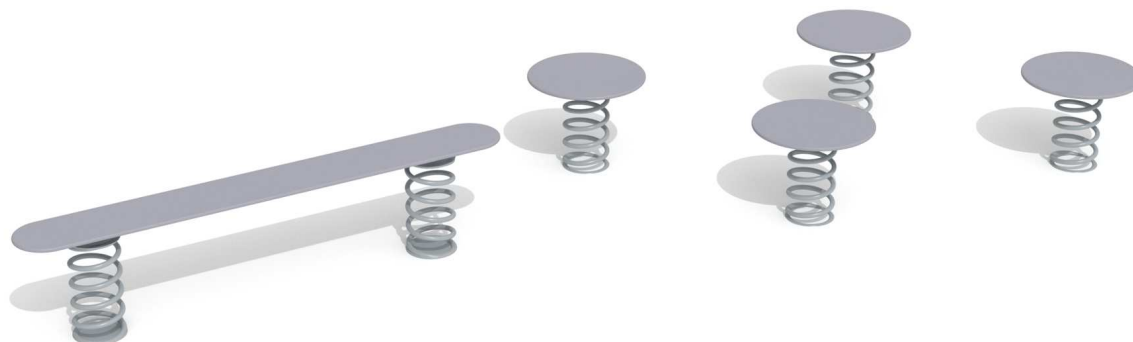

Kód výrobku: DA 5248 C.00

Název: Pružinová balanční sestava

Provedení: Ocel, polyetylen HDPE

DŘEVOARTIKL

Věková kategorie:	od 6 let
Rozměry d/š/v (cm)	470 x 155 x 45
Bezpečnostní zóna d/š (cm)	770 x 455
Maximální výška pádu (cm)	45
Dopadová plocha (m2)	0

Pružinová balanční sestava obsahuje:

- kladinu na pružinách
- 4 balanční talíře
- ocelové konstrukce

Materiálové provedení:

Balanční kladina a talíře jsou vyrobeny ze speciální plastové strukturované desky s protiskluzovým povrchem. Pružiny jsou ze speciální pružinové oceli opatřené ochrannou barvou. Konstrukce jsou žárově zinkovány. Herní prvky, u kterých je stanovena maximální výška pádu 1 m, postačuje v nárazové ploše udržovaný trávník.