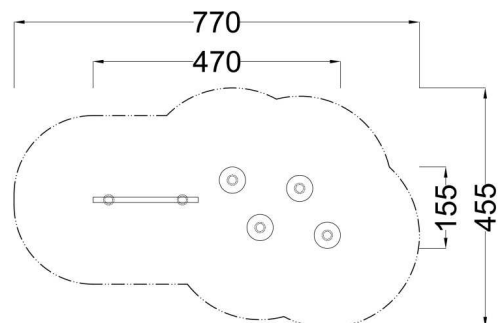

Kód výrobku: DA 5248 C.00

Název: Pružinová balanční sestava

Provedení: Ocel, polyetylen HDPE

DŘEVOARTIKL

Věková kategorie:	od 6 let
Rozměry d/š/v (cm)	470 x 155 x 45
Bezpečnostní zóna d/š (cm)	770 x 455
Maximální výška pádu (cm)	45
Dopadová plocha (m2)	0

Pružinová balanční sestava obsahuje:

- kladinu na pružinách
- 4 balanční talíře
- ocelové konstrukce

Materiálové provedení:

Balanční kladina a talíře jsou vyrobeny ze speciální plastové strukturované desky s protiskluzovým povrchem. Pružiny jsou ze speciální pružinové oceli opatřené ochrannou barvou. Konstrukce jsou žárově zinkovány. Herní prvky, u kterých je stanovena maximální výška pádu 1 m, postačuje v nárazové ploše udržovaný trávník.