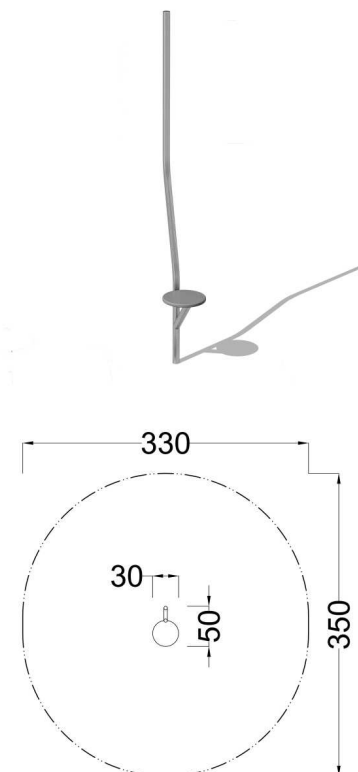

Kód výrobku: DA 5021 A.00

Název: Balanční chůdy kovové

Provedení: Ocel, žárový zinek

DŘEVOARTIKL

Věková kategorie:	od 3 let
Rozměry d/š/v (cm)	30 x 50 x 190
Bezpečnostní zóna d/š (cm)	330 x 350
Maximální výška pádu (cm)	60
Dopadová plocha (m2)	0

Balanční chůdy obsahují:
- tvarované stojky s krytkami
- balanční stupínky

Materiálové provedení:

Kovové části jsou vyrobeny z žárově zinkované oceli.
Stupínky jsou ze speciální plastové strukturované desky s protiskluzovým povrchem. Tento materiál zaručuje vhodné vlastnosti pro údržbu zařízení.

Chůdy jsou kotveny do betonových patek.

Zařízení je certifikováno a splňuje veškerá kritéria stanovená platnými normami a předpisy EU a ČR (ČSN EN 1176).

Rozměry bezpečnostní zóny a prvku se odvíjí podle počtu zvolených balančních chůd.