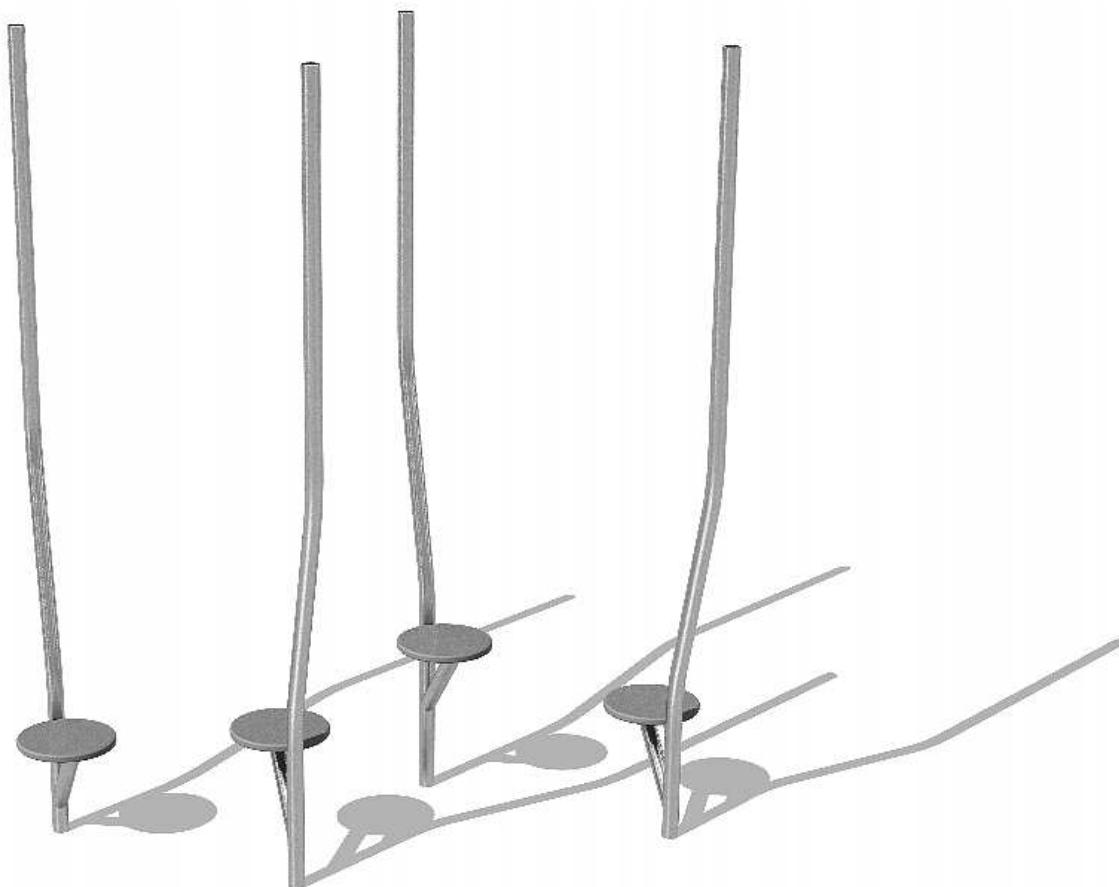

Kód výrobku: DA 5021 A.00

Název: Balanční chůdy kovové

Provedení: Ocel, žárový zinek

DŘEVOARTIKL

Věková kategorie:	od 3 let
Rozměry d/š/v (cm)	30 x 50 x 190
Bezpečnostní zóna d/š (cm)	330 x 350
Maximální výška pádu (cm)	60
Dopadová plocha (m2)	0

Balanční chůdy obsahují:
- tvarované stojky s krytkami
- balanční stupínky

Materiálové provedení:

Kovové části jsou vyrobeny z žárově zinkované oceli.
Stupínky jsou ze speciální plastové strukturované desky s protiskluzovým povrchem. Tento materiál zaručuje vhodné vlastnosti pro údržbu zařízení.

Chůdy jsou kotveny do betonových patek.

Zařízení je certifikováno a splňuje veškerá kritéria stanovená platnými normami a předpisy EU a ČR (ČSN EN 1176).

Rozměry bezpečnostní zóny a prvku se odvíjí podle počtu zvolených balančních chůd.