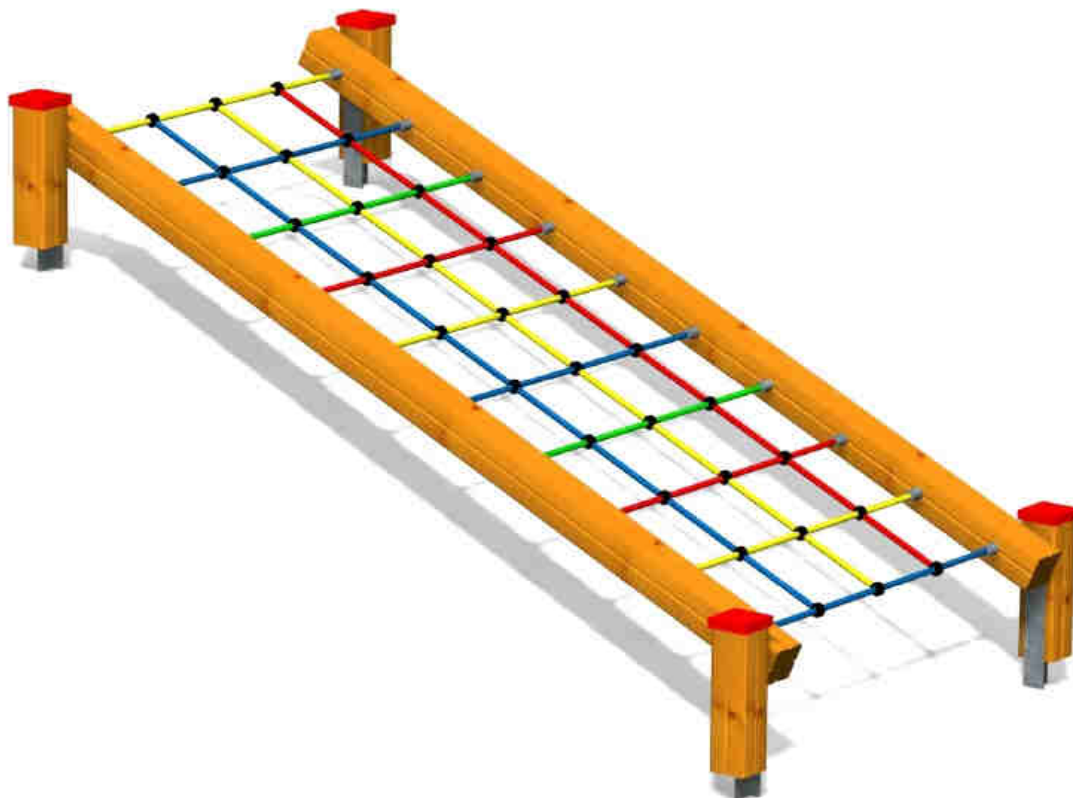

Kód výrobku: DA 5009 F4.02

Název: Lezecká síť do svahu 3,5 m
Provedení: Modřín, přírodní - bez nátěru

Ilustrativní vyobrazení (provedení s lazurou)

Věková kategorie:	od 3 let
Rozměry d/š/v (cm)	350 x 140 x 40
Bezpečnostní zóna d/š (cm)	650 x 440
Maximální výška pádu (cm)	40
Dopadová plocha (m2)	0

Balanční prvek obsahuje:

- balanční lanovou síť
- dvě dřevěné kladiny
- čtyři dřevěné stojky
- ocelová žárově zinkovaná zemní kotvení k zabetonování

Materiálové provedení:

Lanové části jsou sestaveny z lan s vícepramenným ocelovým jádrem. Kladiny a stojky jsou vyrobeny z lepených, nebo mimostředových modřínových hranolů se zaoblenými hranami.

Herní prvky, u kterých je stanovena maximální výška pádu 1 m, postačuje v nárazové ploše udržovaný trávník.

Zařízení je certifikováno a splňuje veškerá kritéria stanovená platnými normami a předpisy EU a ČR (ČSN EN 1176).