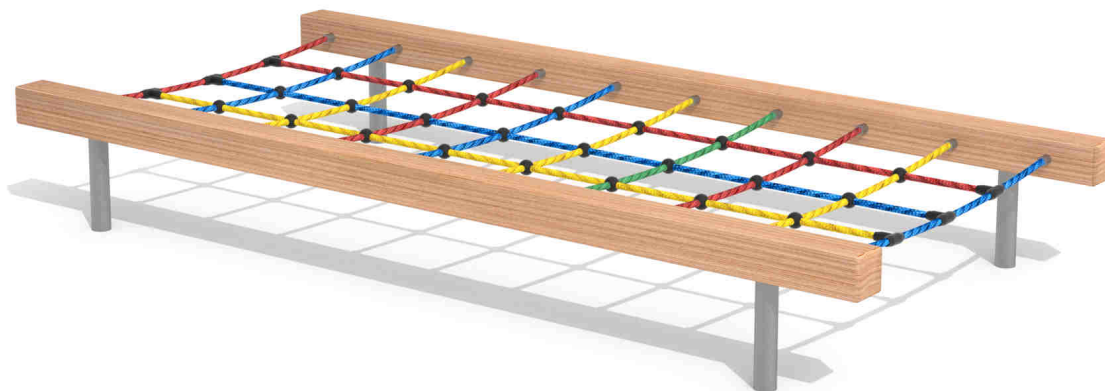

Kód výrobku: DA 5005 F4.02

Název: Přelézací balanční síť

Provedení: Modřín, přírodní - bez nátěru

Věková kategorie:	od 3 let
Rozměry d/š/v (cm)	350 x 120 x 40
Bezpečnostní zóna d/š (cm)	650 x 420
Maximální výška pádu (cm)	40
Dopadová plocha (m2)	0

Balanční prvek obsahuje:

- balanční lanovou síť
- dvě dřevěné kladiny
- ocelová žárově zinkovaná zemní kotvení k zabetonování

Materiálové provedení:

Lanové části jsou sestaveny z lan s vícepramenným ocelovým jádrem. Kladiny jsou vyrobeny z lepených, nebo mimostředových modřínových hranolů se zaoblenými hranami.

Herní prvky, u kterých je stanovena maximální výška pádu 1 m, postačuje v nárazové ploše udržovaný trávník.

Zařízení je certifikováno a splňuje veškerá kritéria stanovená platnými normami a předpisy EU a ČR (ČSN EN 1176).