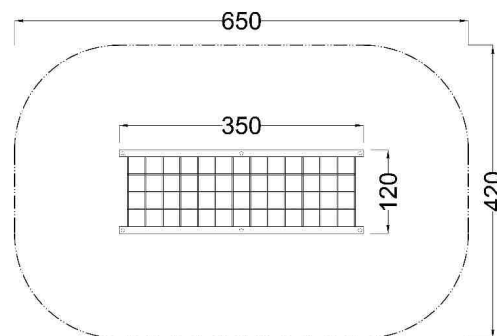

Věková kategorie:	od 3 let
Rozměry d/š/v (cm)	350 x 120 x 40
Bezpečnostní zóna d/š (cm)	650 x 420
Maximální výška pádu (cm)	40
Dopadová plocha (m2)	0

Balanční prvek obsahuje:

- balanční lanovou síť
- dvě dřevěné kladiny
- ocelová žárově zinkovaná zemní kotvení k zabetonování

Materiálové provedení:

Lanové části jsou sestaveny z lan s vícepramenným ocelovým jádrem. Kladiny jsou vyrobeny z lepených, nebo mimostředových modřínových hranolů se zaoblenými hranami.

Ochrana dřevěných prvků je provedena UV odolnou silnovrstvou lazurou REMMERS včetně impregnačního základu.

Herní prvky, u kterých je stanovena maximální výška pádu 1 m, postačuje v nárazové ploše udržovaný trávník.

Zařízení je certifikováno a splňuje veškerá kritéria stanovená platnými normami a předpisy EU a ČR (ČSN EN 1176).