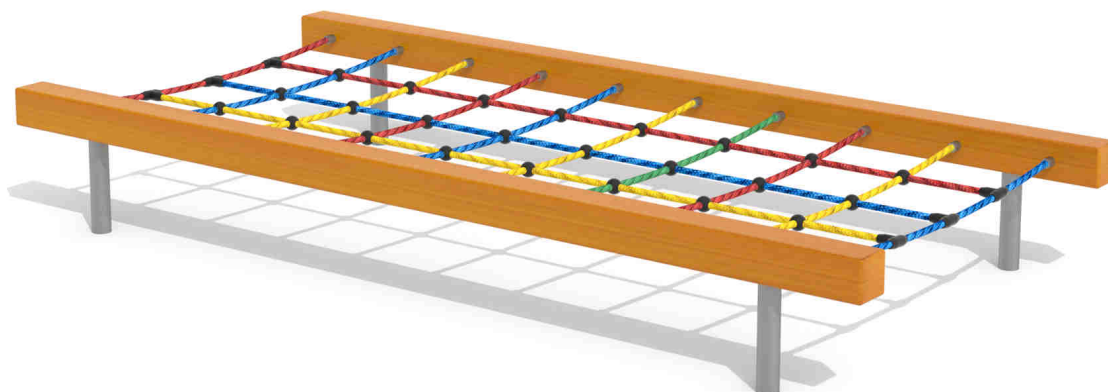

**Kód výrobku: DA 5005 F4.01**

Název: Přelézací balanční síť

Provedení: Modřín, silnovrstvá lazura Remmers

**DŘEVOARTIKL**

<b>Věková kategorie:</b>	<b>od 3 let</b>
<b>Rozměry d/š/v (cm)</b>	<b>350 x 120 x 40</b>
<b>Bezpečnostní zóna d/š (cm)</b>	<b>650 x 420</b>
<b>Maximální výška pádu (cm)</b>	<b>40</b>
<b>Dopadová plocha (m2)</b>	<b>0</b>

Balanční prvek obsahuje:

- balanční lanovou síť
- dvě dřevěné kladiny
- ocelová žárově zinkovaná zemní kotvení k zabetonování

Materiálové provedení:

Lanové části jsou sestaveny z lan s vícepramenným ocelovým jádrem. Kladiny jsou vyrobeny z lepených, nebo mimostředových modřínových hranolů se zaoblenými hranami.

Ochrana dřevěných prvků je provedena UV odolnou silnovrstvou lazurou REMMERS včetně impregnačního základu.

Herní prvky, u kterých je stanovena maximální výška pádu 1 m, postačuje v nárazové ploše udržovaný trávník.