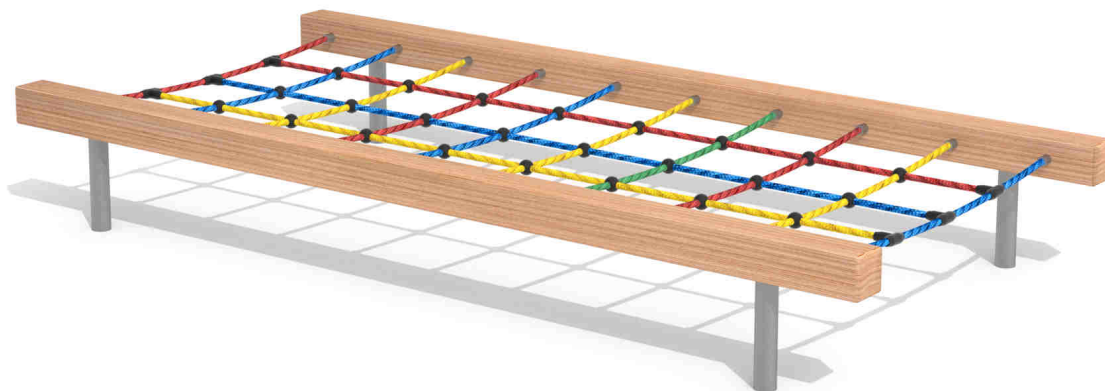

Kód výrobku: DA 5005 F3.02

Název: Přelézací balanční síť
Provedení: Modřín, přírodní - bez nátěru

Věková kategorie:	od 3 let
Rozměry d/š/v (cm)	300 x 120 x 40
Bezpečnostní zóna d/š (cm)	600 x 420
Maximální výška pádu (cm)	40
Dopadová plocha (m2)	0

Balanční prvek obsahuje:

- balanční lanovou síť
- dvě dřevěné kladiny
- ocelová žárově zinkovaná zemní kotvení k zabetonování

Materiálové provedení:

Lanové části jsou sestaveny z lan s vícepramenným ocelovým jádrem. Kladiny jsou vyrobeny z lepených, nebo mimostředových modřínových hranolů se zaoblenými hranami.

Herní prvky, u kterých je stanovena maximální výška pádu 1 m, postačuje v nárazové ploše udržovaný trávník.

Zařízení je certifikováno a splňuje veškerá kritéria stanovená platnými normami a předpisy EU a ČR (ČSN EN 1176).