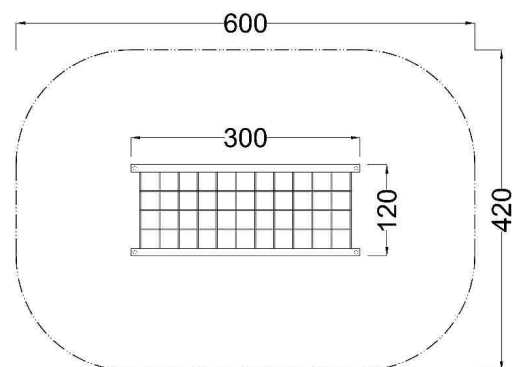

Věková kategorie:	od 3 let
Rozměry d/š/v (cm)	300 x 120 x 40
Bezpečnostní zóna d/š (cm)	600 x 420
Maximální výška pádu (cm)	40
Dopadová plocha (m2)	0

Balanční prvek obsahuje:

- balanční lanovou síť
- dvě dřevěné kladiny
- ocelová žárově zinkovaná zemní kotvení k zabetonování

Materiálové provedení:

Lanové části jsou sestaveny z lan s vícepramenným ocelovým jádrem. Kladiny jsou vyrobeny z lepených, nebo mimostředových modřínových hranolů se zaoblenými hranami.

Herní prvky, u kterých je stanovena maximální výška pádu 1 m, postačuje v nárazové ploše udržovaný trávník.

Zařízení je certifikováno a splňuje veškerá kritéria stanovená platnými normami a předpisy EU a ČR (ČSN EN 1176).