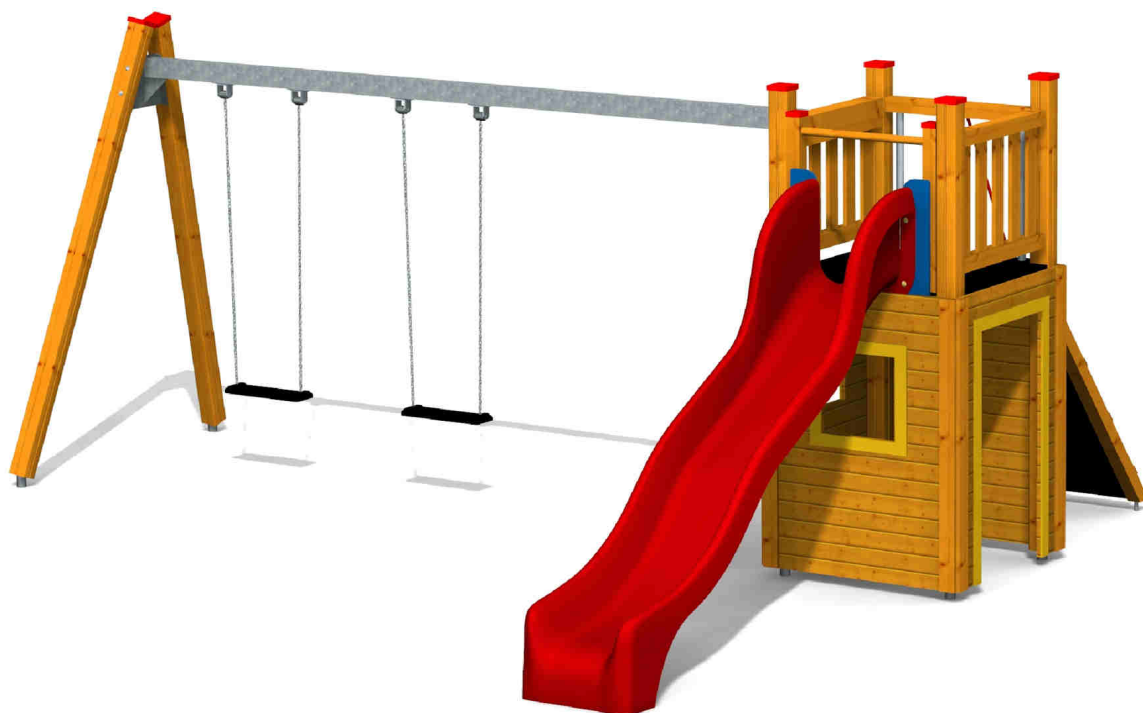

Kód výrobku: DA 4140 C2.01

Název: Herní sestava s houpačkami

Provedení: Modřín, silnovrstvá lazura Remmers

DŘEVOARTIKL

Věková kategorie:	od 3 do 14 let
Rozměry d/š/v (cm)	540 x 463 x 235
Bezpečnostní zóna d/š (cm)	690 x 872
Maximální výška pádu (cm)	145
Dopadová plocha (m2)	51

Věžová sestava obsahuje:

- věž s podestou, zábradlí
- nástupní rampu s příčkami a lanem
- skluzavku
- herní domeček
- houpačkový ocelový nosník žárově zinkovaný
- houpačkové stojky z modřínových hranolů
- dva bezpečnostní houpačkové sedáky s řetězy
- čtyři bezúdržbové houpačkové závěsy
- svislá nerezová madla, ocelová žárově zinkovaná zemní kotvení k zabetonování

Materiálové provedení:

Dřevěná konstrukce je vyrobena z lepených, nebo mimostředových modřínových hranolů se zaoblenými hranami. Opláštění věže je provedeno modřínovými palubkami. Podesta a nástupní rampa jsou vyrobeny z voděodolné překližky s protiskluzovou úpravou. Skluzavka je vyrobena ze sklolaminátu, který vykazuje značnou odolnost proti nárazům, povětrnostním vlivům a UV záření. Plastové prvky jsou vyrobeny z polyetylenu Playtec, který zaručuje UV odolnost, barevnou stálost a velmi dlouhou životnost. Lanové části jsou sestaveny z lan s vícepramenným ocelovým jádrem. Ochrana dřevěných prvků je provedena UV odolnou silnovrstvou lazurou REMMERS včetně impregnačního základu.