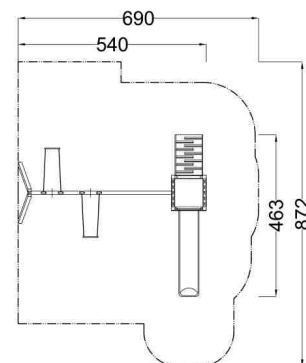

www.drevoartikl.cz