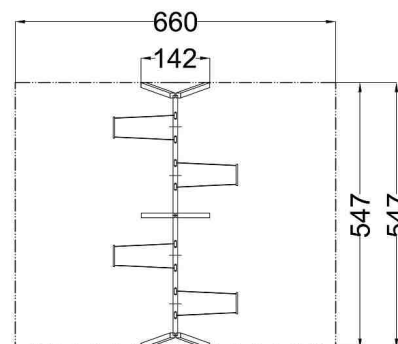

Věková kategorie:	od 2 do 8 let
Rozměry d/š/v (cm)	547 x 142 x 192
Bezpečnostní zóna d/š (cm)	547 x 660
Maximální výška pádu (cm)	95
Dopadová plocha (m2)	0

Houpačka obsahuje:

- tři páry dřevěných stojek
- dva houpačkové ocelové nosníky
- čtyři bezpečnostní houpačkové sedáky s řetězy
- osm bezúdržbových houpačkových závěsů
- ocelová žárově zinkovaná zemní kotvení k zabetonování

Materiálové provedení:

Dřevěné stojky jsou vyrobeny z lepených, nebo mimostředových modřínových hranolů se zaoblenými hranami.

Ochrana dřevěných prvků je provedena UV odolnou silnovrstvou lazurou REMMERS včetně impregnačního základu.

Ocelové části jsou opatřeny žárovým zinkováním.

Zařízení je certifikováno a splňuje veškerá kritéria stanovená platnými normami a předpisy EU a ČR (ČSN EN 1176).