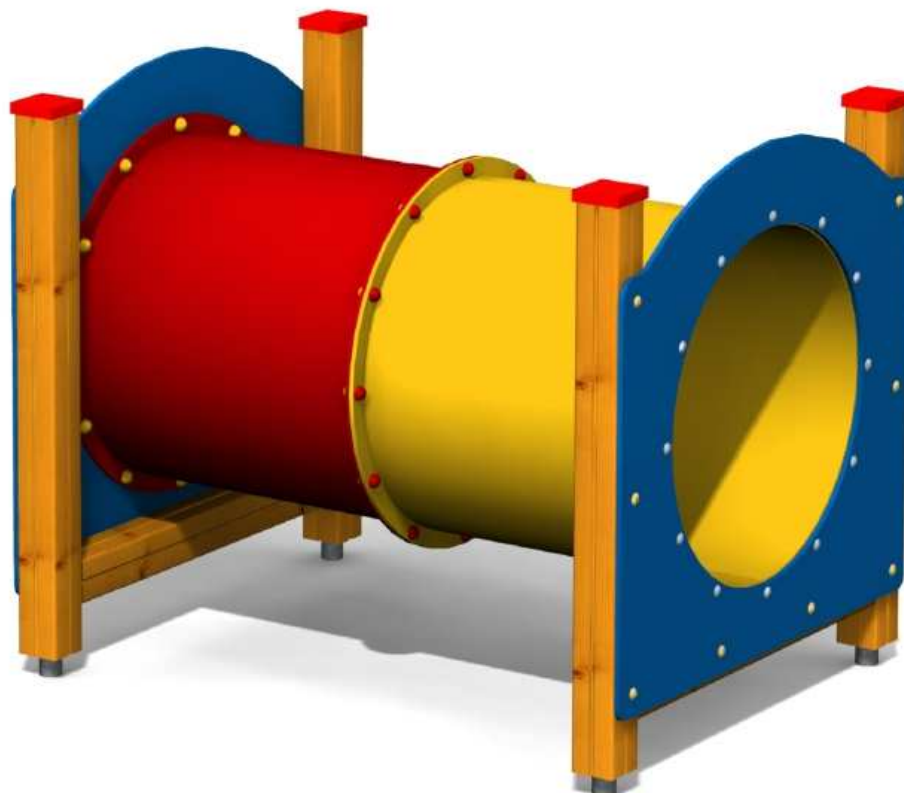

Kód výrobku: DA 3515 A.04

Název: Prolézací tunel plastový
Provedení: Modřín, tenkovrstvá olejová lazura

Věková kategorie:	od 3 let
Rozměry d/š/v (cm)	150 x 115 x 125
Bezpečnostní zóna d/š (cm)	450 x 415
Maximální výška pádu (cm)	60
Dopadová plocha (m2)	0

Herní sestava obsahuje:

- rourou průlezku ze zesíleného polyetylenu
- dřevěnou konstrukci z modřínového masivu
- dvě plastové stěny s otvory
- ocelová žárově zinkovaná zemní kotvení k zabetonování

Materiálové provedení:

Dřevěná konstrukce je vyrobena z lepených, nebo mimostředových modřínových hranolů se zaoblenými hranami.

Ochrana dřevěných prvků je provedena tenkovrstvou lazurou OSMO na bázi přírodních olejů pro venkovní použití. Tato lazura je vhodná pro dětské hračky v souladu s požadavky normy ČSN EN 71-3.

Plastové prvky jsou vyrobeny z polyetylenu Playtec, který zaručuje UV odolnost, barevnou stálost a velmi dlouhou životnost.

Zařízení je certifikováno a splňuje veškerá kritéria stanovená platnými normami a předpisy EU a ČR (ČSN EN 1176).