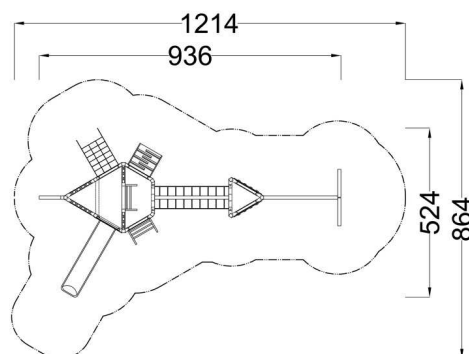

www.drevoartikl.cz