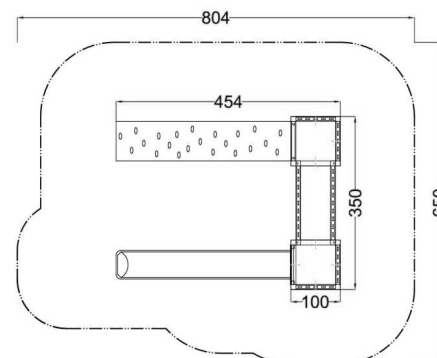

www.drevoartikl.cz