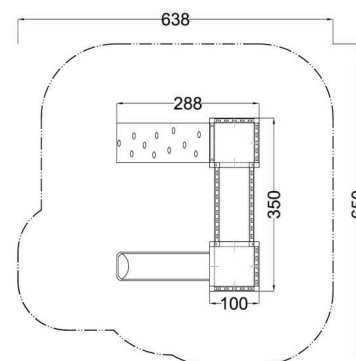

www.drevoartikl.cz