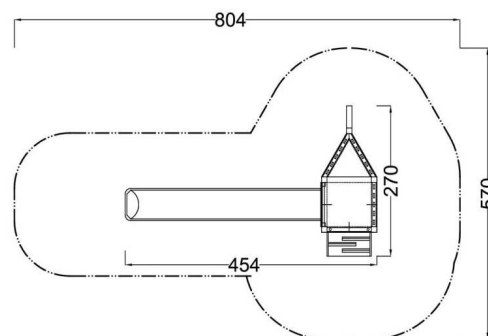

www.drevoartikl.cz