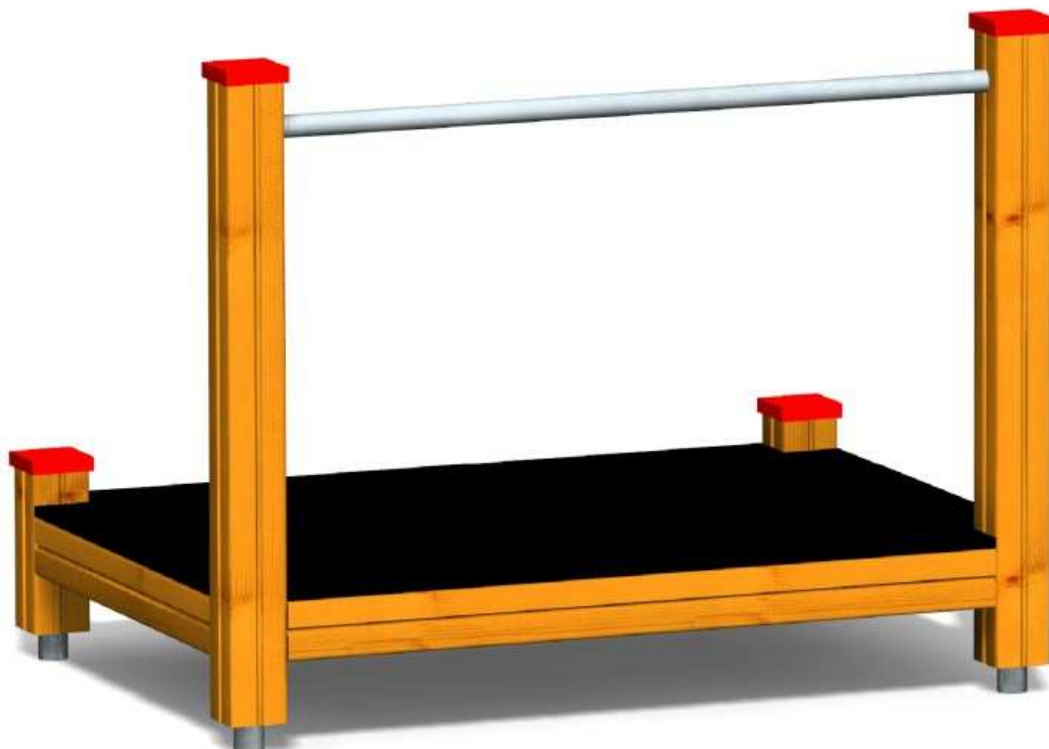

Kód výrobku: DA 1209 B.04 B 420

Název: Široká svahová skluzavka s podestou

Provedení: Modřín, tenkovrstvá olejová lazura

DŘEVOARTIKL

Věková kategorie:	od 3 do 14 let
Rozměry d/š/v (cm)	467 x 145 x 115
Bezpečnostní zóna d/š (cm)	817 x 445
Maximální výška pádu (cm)	25
Dopadová plocha (m2)	0

Herní prvek obsahuje:

- nástupní podestu
- širokou skluzavku (délka 420 cm)
- dřevěnou konstrukci
- ochranné krytky na hranoly
- ocelové madlo
- ocelová žárově zinkovaná zemní kotvení k zabetonování

Materiálové provedení:

Dřevěná konstrukce je vyrobena z lepených, nebo mimostředových modřínových hranolů se zaoblenými hranami. Podesta je vyrobena z voděodolné překližky s protiskluzovou úpravou. Skluzavka je vyrobena ze sklolaminátu, který vykazuje značnou odolnost proti nárazům, povětrnostním vlivům a UV záření.

Ochrana dřevěných prvků je provedena tenkovrstvou lazurou OSMO na bázi přírodních olejů pro venkovní použití. Tato lazura je vhodná pro dětské hračky v souladu s požadavky normy ČSN EN 71-3.

Zařízení je certifikováno a splňuje veškerá kritéria stanovená platnými normami a předpisy EU a ČR (ČSN EN 1176).