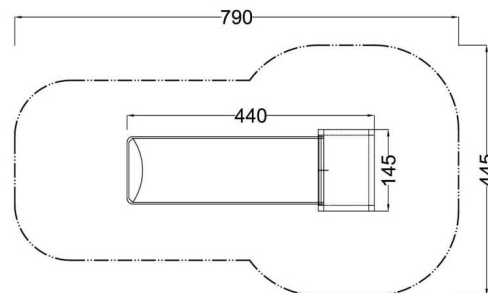

Kód výrobku: DA 1209 B.04 B 420

Název: Široká svahová skluzavka s podestou

Provedení: Modřín, tenkovrstvá olejová lazura

DŘEVOARTIKL

Věková kategorie:	od 3 do 14 let
Rozměry d/š/v (cm)	467 x 145 x 115
Bezpečnostní zóna d/š (cm)	817 x 445
Maximální výška pádu (cm)	25
Dopadová plocha (m2)	0

Herní prvek obsahuje:

- nástupní podestu
- širokou skluzavku (délka 420 cm)
- dřevěnou konstrukci
- ochranné krytky na hranoly
- ocelové madlo
- ocelová žárově zinkovaná zemní kotvení k zabetonování

Materiálové provedení:

Rozměry herního prvku a bezpečnostní zóny se určují dle typu požadované skluzavky.

www.drevoartikl.cz