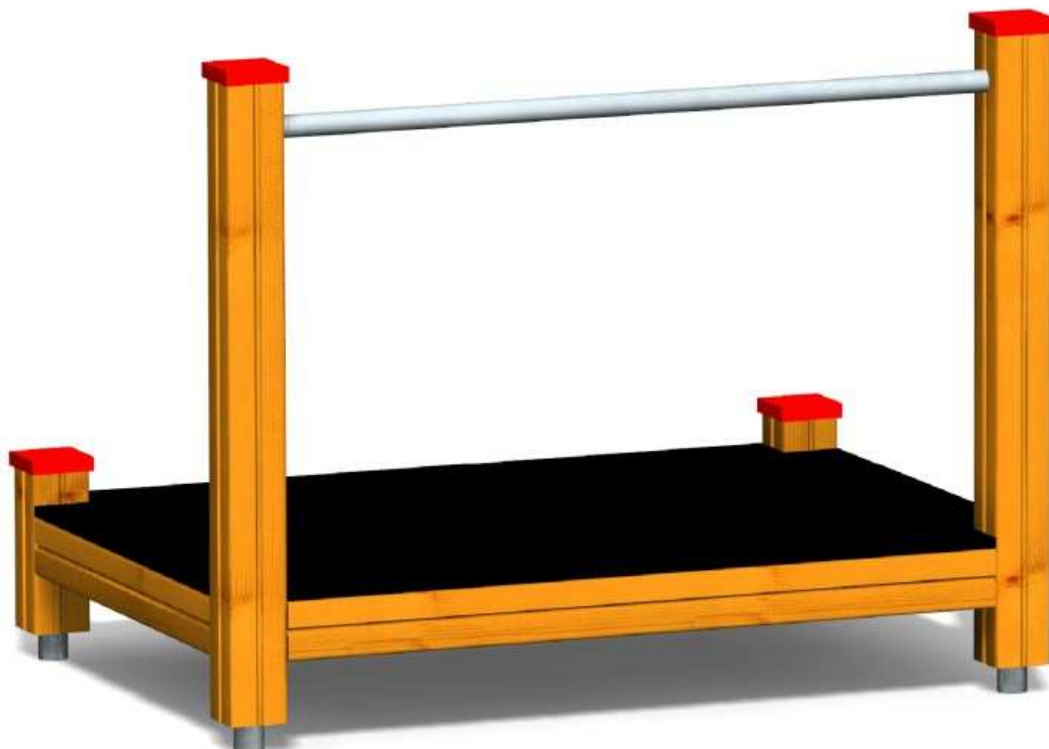

Kód výrobku: DA 1209 B.04 B 320

Název: Široká svahová skluzavka s podestou

Provedení: Modřín, tenkovrstvá olejová lazura

DŘEVOARTIKL

Věková kategorie:	od 3 do 14 let
Rozměry d/š/v (cm)	370 x 145 x 115
Bezpečnostní zóna d/š (cm)	720 x 445
Maximální výška pádu (cm)	25
Dopadová plocha (m2)	0

Herní prvek obsahuje:

- nástupní podestu
- širokou skluzavku (délka 320 cm)
- dřevěnou konstrukci
- ochranné krytky na hranoly
- ocelové madlo
- ocelová žárově zinkovaná zemní kotvení k zabetonování

Materiálové provedení:

Dřevěná konstrukce je vyrobena z lepených, nebo mimosředových modřínových hranolů se zaoblenými hranami. Podesta je vyrobena z voděodolné překližky s protiskuzovou úpravou. Skluzavka je vyrobena ze sklolaminátu, který vykazuje značnou odolnost proti nárazům, povětrnostním vlivům a UV záření.

Ochrana dřevěných prvků je provedena tenkovrstvou lazurou OSMO na bázi přírodních olejů pro venkovní použití. Tato lazura je vhodná pro dětské hračky v souladu s požadavky normy ČSN EN 71-3.

Zařízení je certifikováno a splňuje veškerá kritéria stanovená platnými normami a předpisy EU a ČR (ČSN EN 1176).