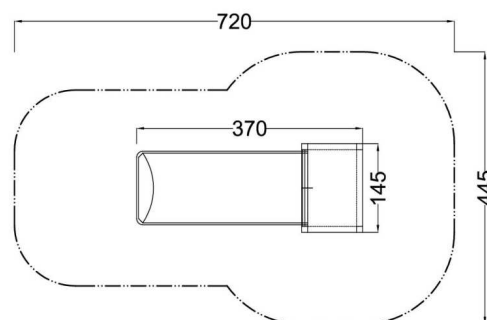

Kód výrobku: DA 1209 B.04 B 320

Název: Široká svahová skluzavka s podestou

Provedení: Modřín, tenkovrstvá olejová lazura

DŘEVOARTIKL

Věková kategorie:	od 3 do 14 let
Rozměry d/š/v (cm)	370 x 145 x 115
Bezpečnostní zóna d/š (cm)	720 x 445
Maximální výška pádu (cm)	25
Dopadová plocha (m2)	0

Herní prvek obsahuje:

- nástupní podestu
- širokou skluzavku (délka 320 cm)
- dřevěnou konstrukci
- ochranné krytky na hranoly
- ocelové madlo
- ocelová žárově zinkovaná zemní kotvení k zabetonování

Materiálové provedení:

Rozměry herního prvku a bezpečnostní zóny se určují dle typu požadované skluzavky.

www.drevoartikl.cz