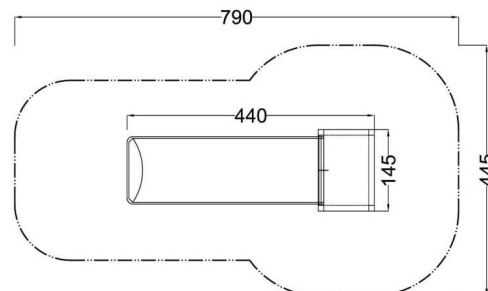

www.drevoartikl.cz