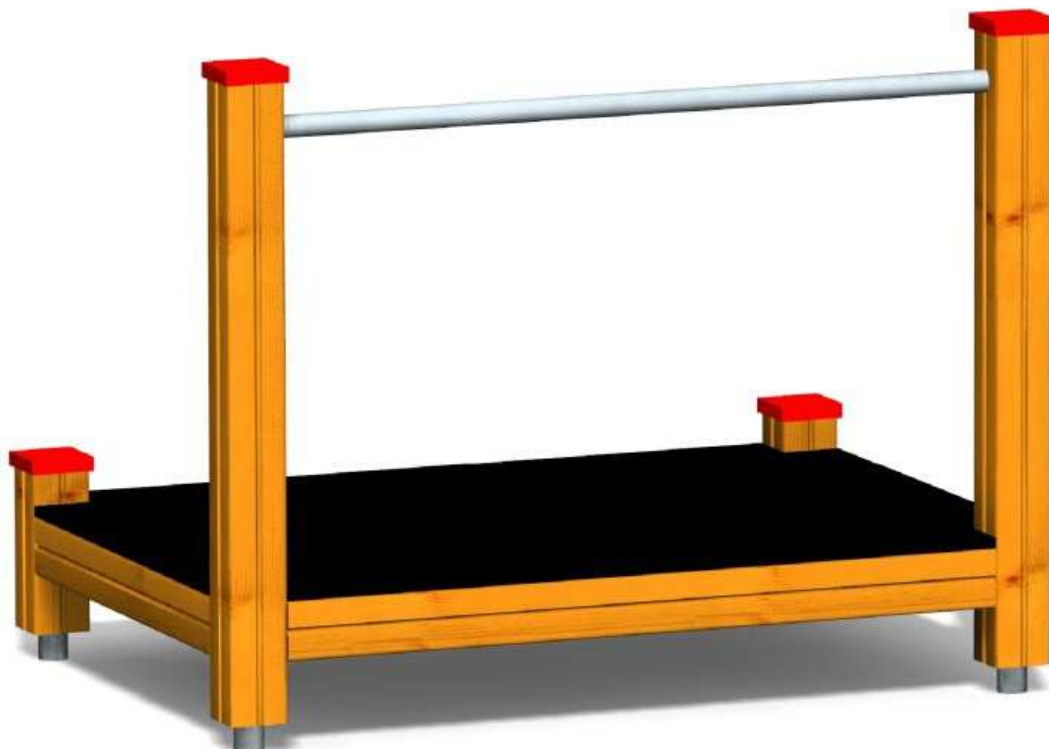

Kód výrobku: DA 1209 B.02 B 420

Název: Široká svahová skluzavka s podestou

Provedení: Modřín, přírodní - bez nátěru

DŘEVOARTIKL

Ilustrativní vyobrazení (provedení s lazurou)

Věková kategorie:	od 3 do 14 let
Rozměry d/š/v (cm)	467 x 145 x 115
Bezpečnostní zóna d/š (cm)	817 x 445
Maximální výška pádu (cm)	25
Dopadová plocha (m2)	0

Herní prvek obsahuje:

- nástupní podestu
- širokou skluzavku (délka 420 cm)
- dřevěnou konstrukci
- ochranné krytky na hranoly
- ocelové madlo
- ocelová žárově zinkovaná zemní kotvení k zabetonování

Materiálové provedení:

Dřevěná konstrukce je vyrobena z lepených, nebo mimostředových modřínových hranolů se zaoblenými hranami. Podesta je vyrobena z voděodolné překližky s protiskluzovou úpravou. Skluzavka je vyrobena ze sklolaminátu, který vykazuje značnou odolnost proti nárazům, povětrnostním vlivům a UV záření.