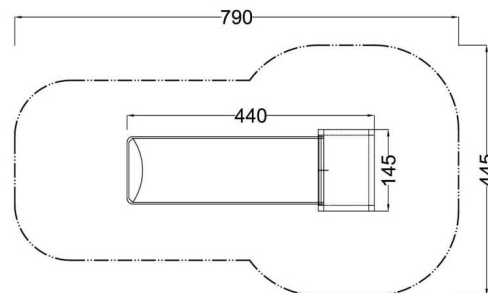

Kód výrobku: DA 1209 B.01 B 420

Název: Široká svahová skluzavka s podestou

Provedení: Modřín, silnovrstvá lazura Remmers

DŘEVOARTIKL

Věková kategorie:	od 3 do 14 let
Rozměry d/š/v (cm)	467 x 145 x 115
Bezpečnostní zóna d/š (cm)	817 x 445
Maximální výška pádu (cm)	25
Dopadová plocha (m2)	0

Herní prvek obsahuje:

- nástupní podestu
- širokou skluzavku (délka 420 cm)
- dřevěnou konstrukci
- ochranné krytky na hranoly
- ocelové madlo
- ocelová žárově zinkovaná zemní kotvení k zabetonování

Materiálové provedení:

Rozměry herního prvku a bezpečnostní zóny se určují dle typu požadované skluzavky.

www.drevoartikl.cz