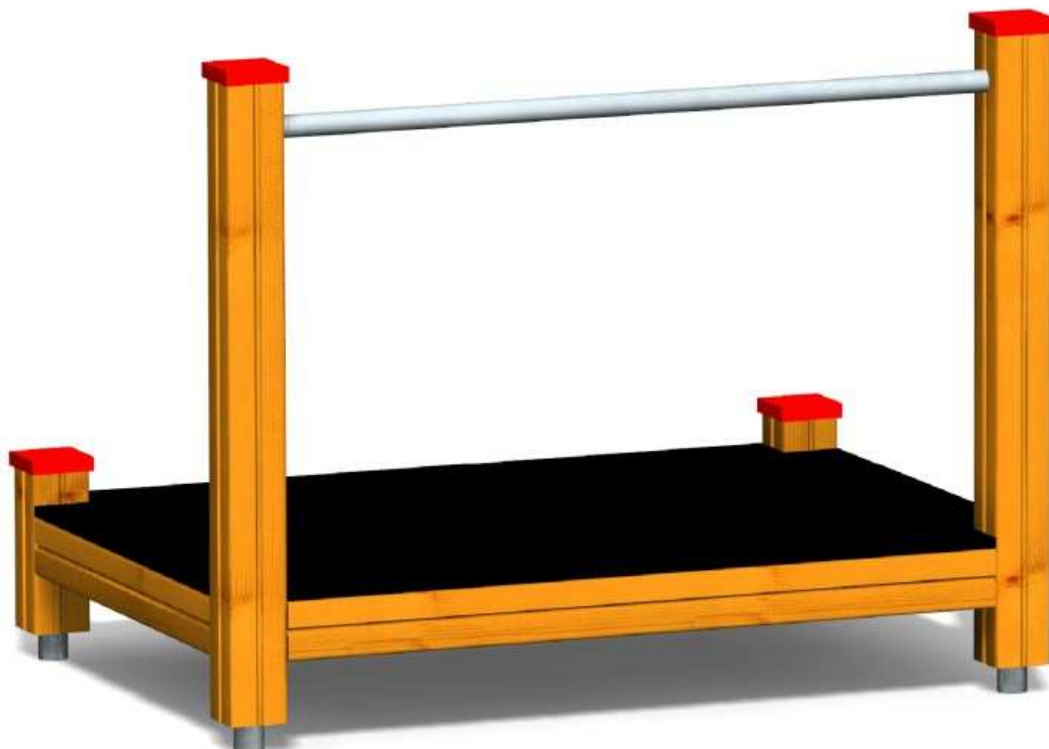

Kód výrobku: DA 1209 B.01 B 420

Název: Široká svahová skluzavka s podestou

Provedení: Modřín, silnovrstvá lazura Remmers

DŘEVOARTIKL

Věková kategorie:	od 3 do 14 let
Rozměry d/š/v (cm)	467 x 145 x 115
Bezpečnostní zóna d/š (cm)	817 x 445
Maximální výška pádu (cm)	25
Dopadová plocha (m2)	0

Herní prvek obsahuje:

- nástupní podestu
- širokou skluzavku (délka 420 cm)
- dřevěnou konstrukci
- ochranné krytky na hranoly
- ocelové madlo
- ocelová žárově zinkovaná zemní kotvení k zabetonování

Materiálové provedení:

Dřevěná konstrukce je vyrobena z lepených, nebo mimostředových modřínových hranolů se zaoblenými hranami. Podesta je vyrobena z voděodolné překližky s protiskluzovou úpravou. Skluzavka je vyrobena ze sklolaminátu, který vykazuje značnou odolnost proti nárazům, povětrnostním vlivům a UV záření.