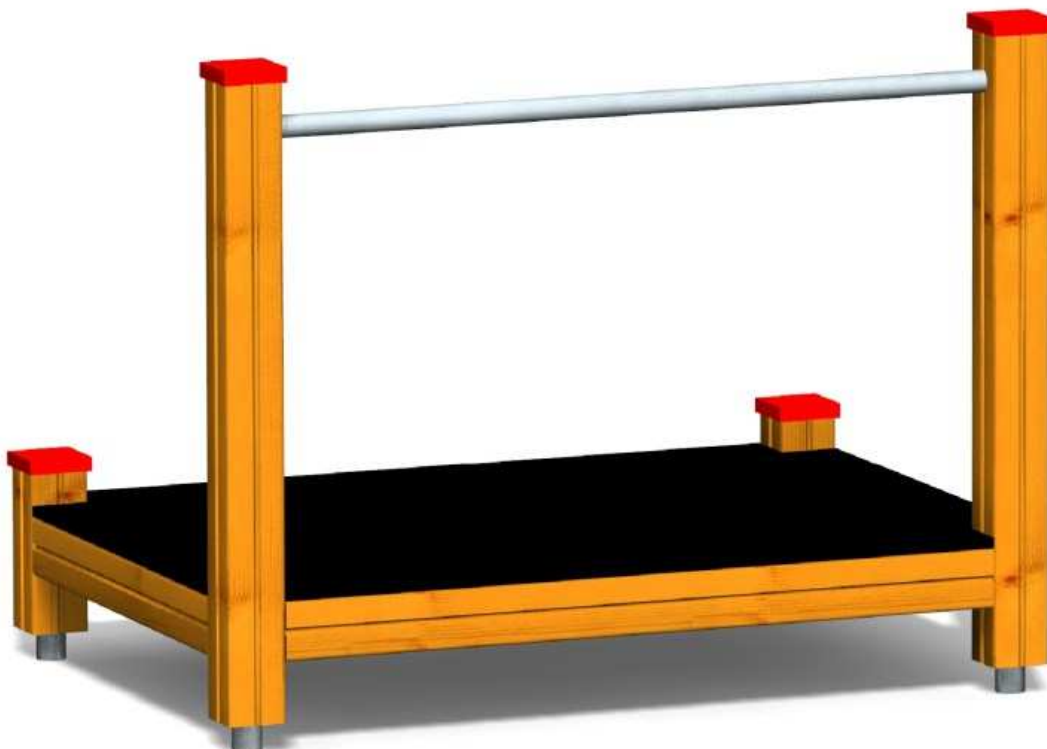

Kód výrobku: DA 1209 B.01 B 320

Název: Široká svahová skluzavka s podestou

Provedení: Modřín, silnovrstvá lazura Remmers

DŘEVOARTIKL

Věková kategorie:	od 3 do 14 let
Rozměry d/š/v (cm)	370 x 145 x 115
Bezpečnostní zóna d/š (cm)	720 x 445
Maximální výška pádu (cm)	25
Dopadová plocha (m2)	0

Herní prvek obsahuje:

- nástupní podestu
- širokou skluzavku (délka 320 cm)
- dřevěnou konstrukci
- ochranné krytky na hranoly
- ocelové madlo
- ocelová žárově zinkovaná zemní kotvení k zabetonování

Materiálové provedení:

Dřevěná konstrukce je vyrobena z lepených, nebo mimosřredových modřínových hranolů se zaoblenými hranami. Podesta je vyrobena z voděodolné překližky s protiskluzovou úpravou. Skluzavka je vyrobena ze sklolaminátu, který vykazuje značnou odolnost proti nárazům, povětrnostním vlivům a UV záření.