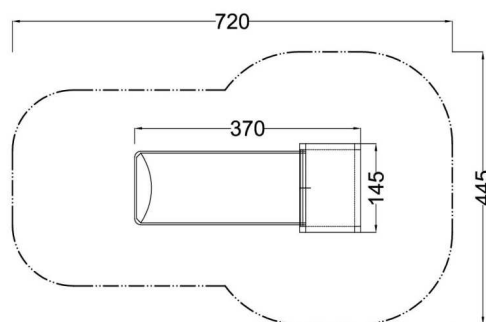

Kód výrobku: DA 1209 B.01 B 320

Název: Široká svahová skluzavka s podestou

Provedení: Modřín, silnovrstvá lazura Remmers

DŘEVOARTIKL

Věková kategorie:	od 3 do 14 let
Rozměry d/š/v (cm)	370 x 145 x 115
Bezpečnostní zóna d/š (cm)	720 x 445
Maximální výška pádu (cm)	25
Dopadová plocha (m2)	0

Herní prvek obsahuje:

- nástupní podestu
- širokou skluzavku (délka 320 cm)
- dřevěnou konstrukci
- ochranné krytky na hranoly
- ocelové madlo
- ocelová žárově zinkovaná zemní kotvení k zabetonování

Materiálové provedení:

Rozměry herního prvku a bezpečnostní zóny se určují dle typu požadované skluzavky.

www.drevoartikl.cz