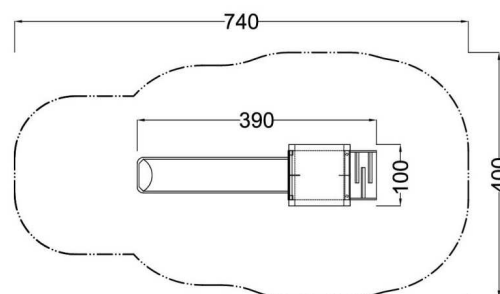

www.drevoartikl.cz