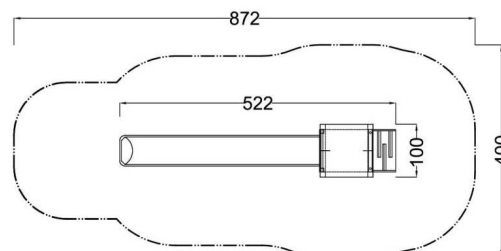

www.drevoartikl.cz